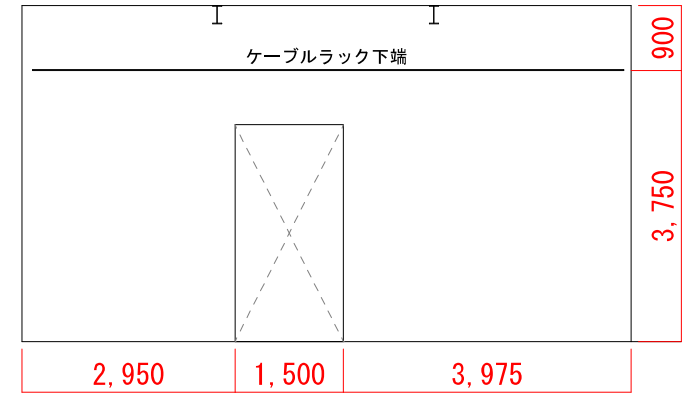

Scale = 1:100 (A4)

<ジャイアントルーム側壁面>

<広場側壁面>

<ギャラリー2側壁面>

<トイレ側壁面>

【ギャラリー1】

Scale = 1:100 (A4)

(広場側)

<ギャラリー1側壁面>

<ギャラリー1廊下側壁面>

(番町道路側)

<番町道路側壁面>

(広場側)

<広場側壁面>

(ギャラリー1側)

【ギャラリー2】

Scale = 1:100 (A4)

<ジャイアントルーム側壁面>

<ホワイエ側壁面>

<ギャラリー廊下側壁面>

<倉庫1側壁面>