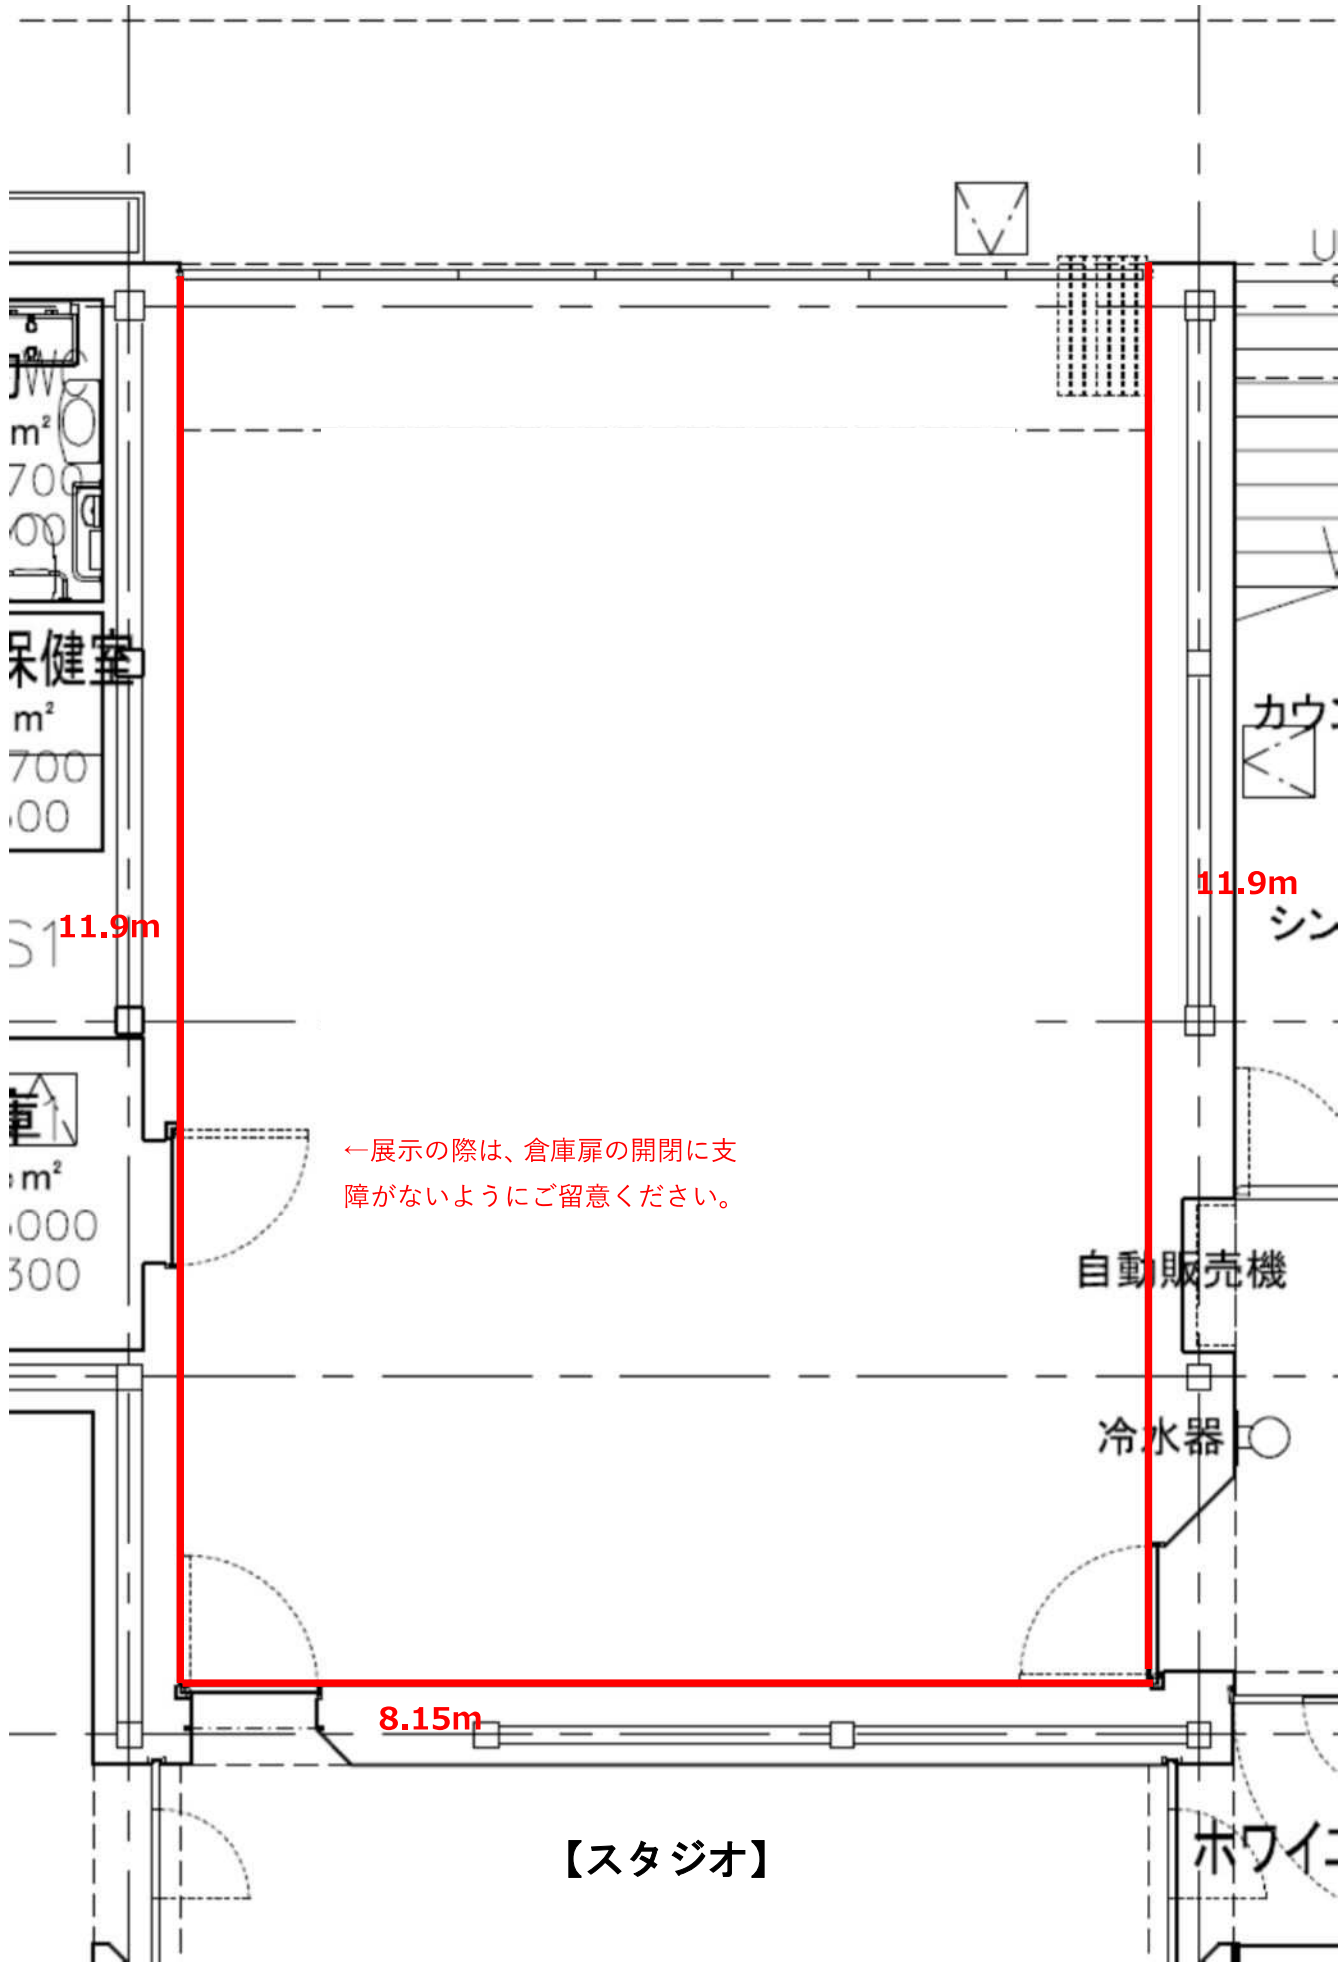

貸出施設について

【ギャラリー1・2】

呆健室
m²
700
.00

11.9m

m²
700
.00

←展示の際は、倉庫扉の開閉に支障がないようご注意ください。

11.9m

自動販売機

冷水器

8.15m

【スタジオ】

ホワイ:

＜青銀側＞

＜ギャラリー側＞

＜広場側＞

【ジャイアントルーム】

Scale = 1:100 (A4)

<ジャイアントルーム側壁面>

<広場側壁面>

<ギャラリー2側壁面>

<トイレ側壁面>

【ギャラリー1】

Scale = 1:100 (A4)

(広場側)

Scale = 1:100 (A4)

<ジャイアントルーム側壁面>

<ホワイエ側壁面>

<ギャラリー廊下側壁面>

<倉庫1側壁面>