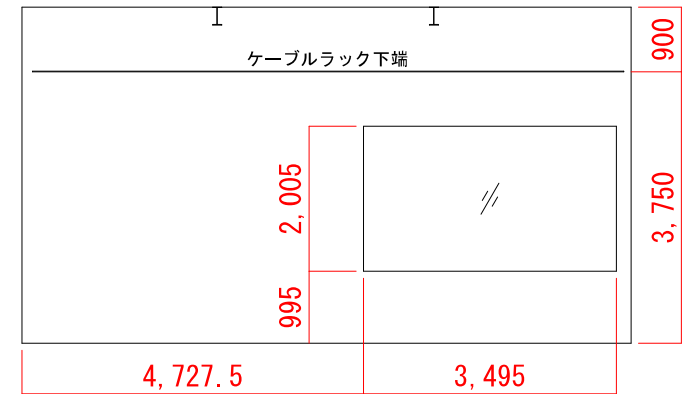

Scale = 1:100 (A4)

<ジャイアントルーム側壁面>

<広場側壁面>

<ギャラリー2側壁面>

<トイレ側壁面>

【ギャラリー1】

Scale = 1:100 (A4)

(広場側)

<ギャラリー1側壁面>

<ギャラリー1廊下側壁面>

(番町道路側)

<番町道路側壁面>

(広場側)

<広場側壁面>

(ギャラリー1側)

【ギャラリー2】

Scale = 1:100 (A4)

<ジャイアントルーム側壁面>

<ホワイエ側壁面>

<ギャラリー廊下側壁面>

<倉庫1側壁面>