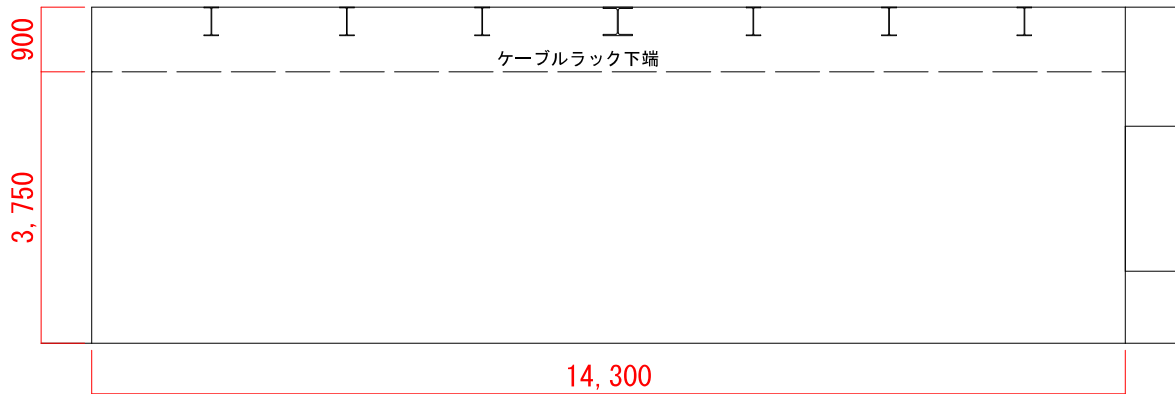

Scale = 1:100 (A4)

<ジャイアントルーム側壁面>

<広場側壁面>

<ギャラリー2側壁面>

<トイレ側壁面>

【ギャラリー1】

Scale = 1:100 (A4)

(広場側)

<ギャラリー1側壁面>

<ギャラリー1廊下側壁面>

(番町道路側)

<番町道路側壁面>

(広場側)

<広場側壁面>

(ギャラリー1側)

【ギャラリー2】

Scale = 1:100 (A4)

<ジャイアントルーム側壁面>

<ホワイエ側壁面>

<ギャラリー廊下側壁面>

<倉庫1側壁面>