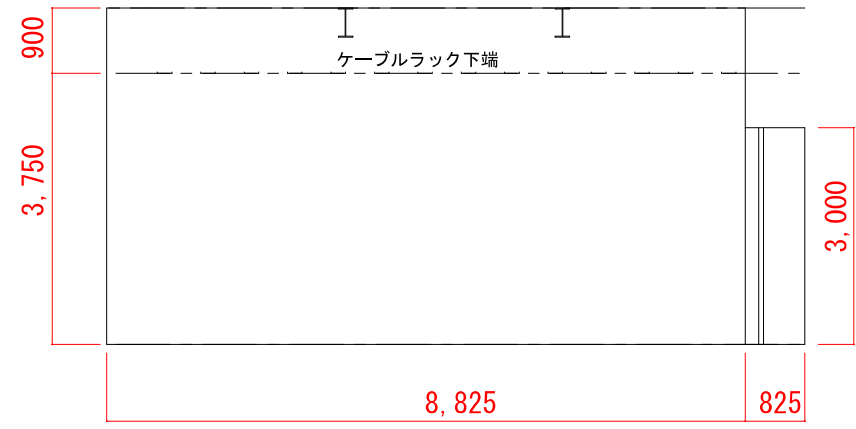

冷水器

8.15m

【スタジオ】

ホワイ:

＜青銀側＞

＜ギャラリー側＞

＜広場側＞

【ジャイアントルーム】

Scale = 1:100 (A4)

<ジャイアントルーム側壁面>

<広場側壁面>

<ギャラリー2側壁面>

<トイレ側壁面>

【ギャラリー1】

Scale = 1:100 (A4)

(広場側)

Scale = 1:100 (A4)

<ジャイアントルーム側壁面>

<ホワイエ側壁面>

<ギャラリー廊下側壁面>

<倉庫1側壁面>