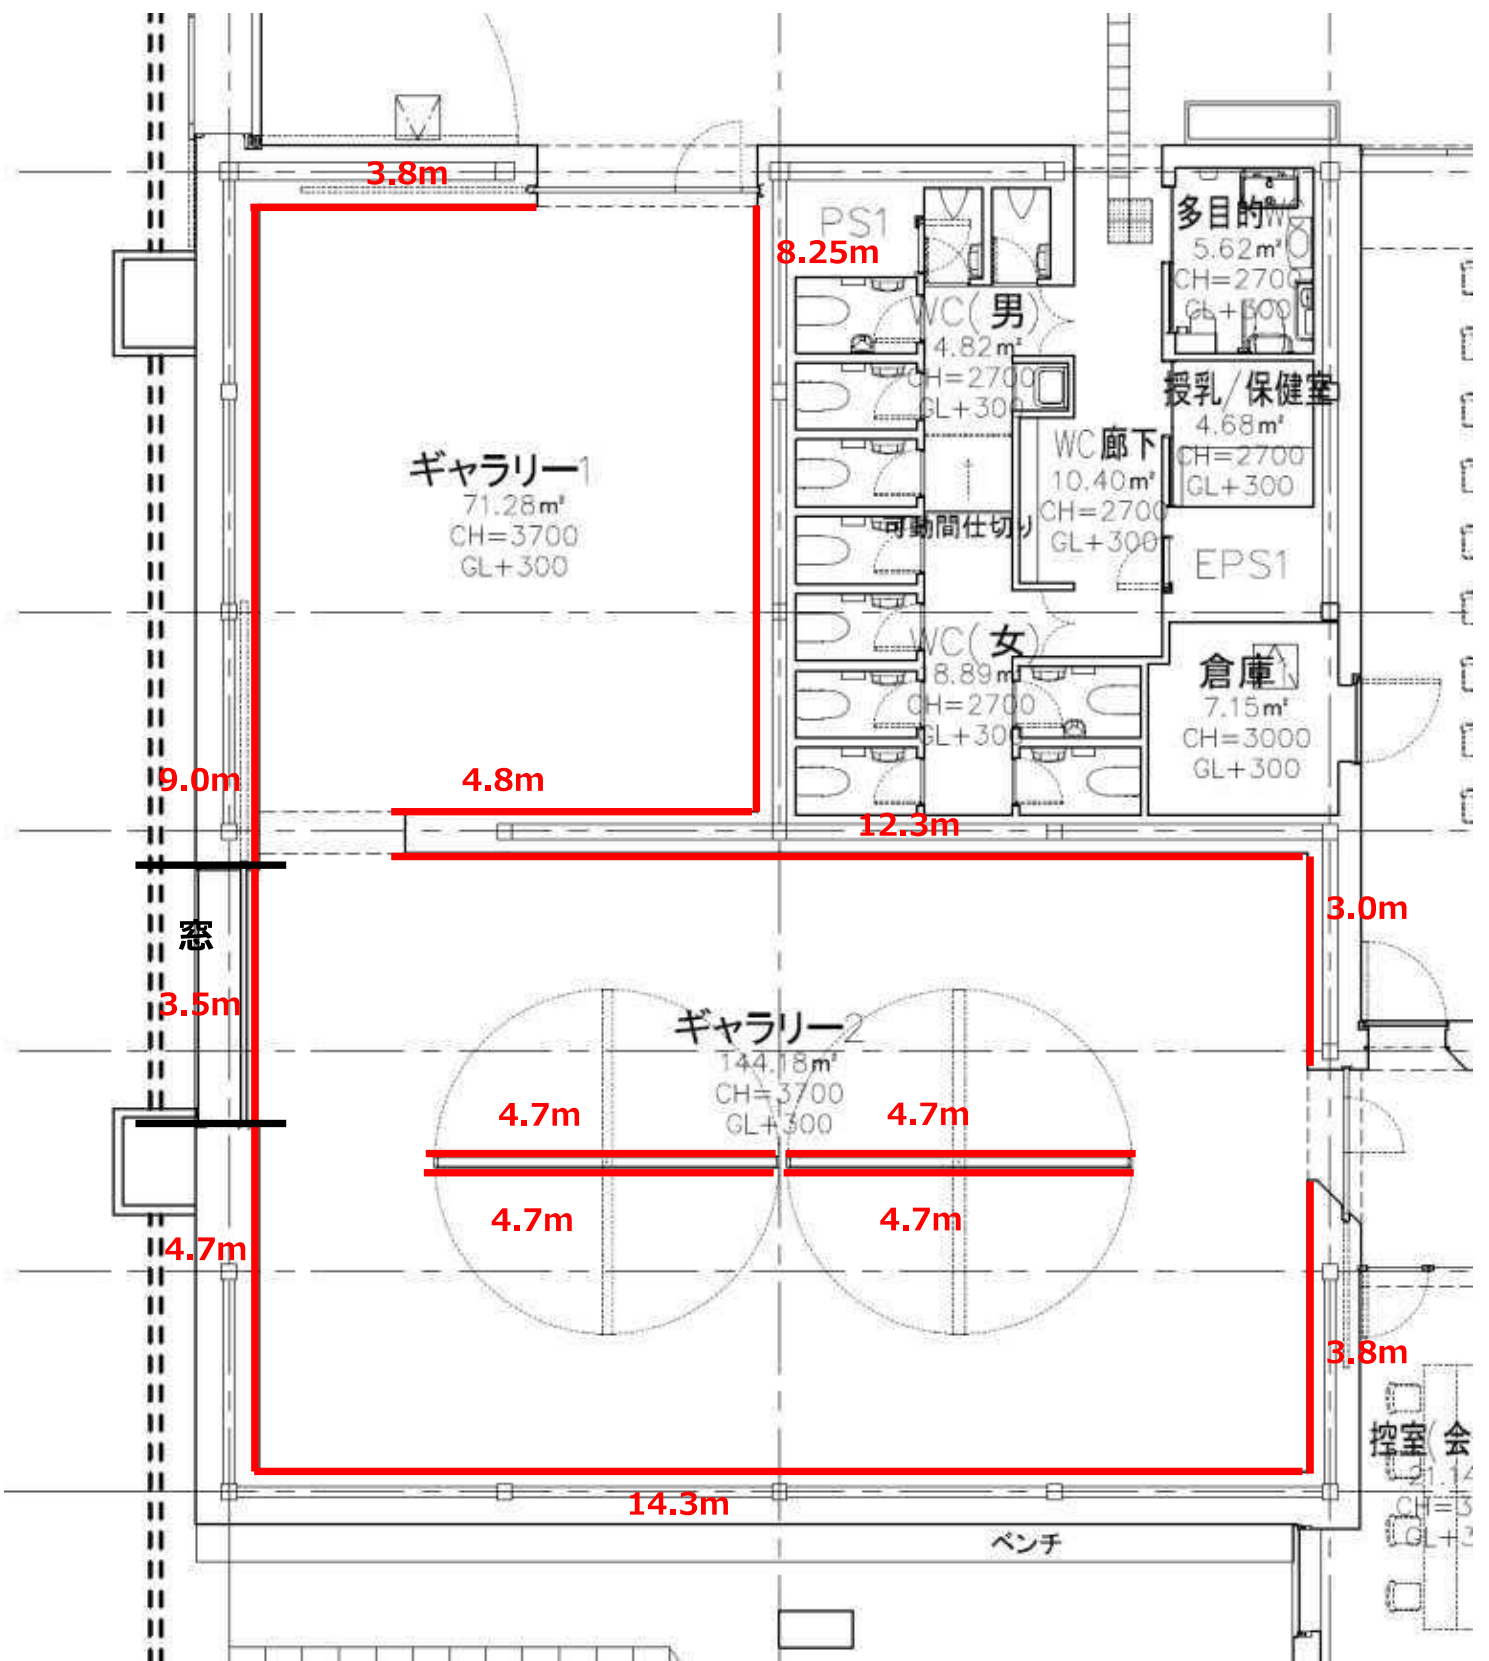

貸出施設について

【ギャラリー1・2】

呆健室
m²
700
.00

11.9m

m²
700
.00

←展示の際は、倉庫扉の開閉に支障がないようご注意ください。

11.9m

自動販売機

冷水器

8.15m

【スタジオ】

ホワイ:

＜青銀側＞

＜ギャラリー側＞

＜広場側＞

【ジャイアントルーム】

Scale = 1:100 (A4)

<ジャイアントルーム側壁面>

<広場側壁面>

<ギャラリー2側壁面>

<トイレ側壁面>

【ギャラリー1】

Scale = 1:100 (A4)

(広場側)

Scale = 1:100 (A4)

<ジャイアントルーム側壁面>

<ホワイエ側壁面>

<ギャラリー廊下側壁面>

<倉庫1側壁面>