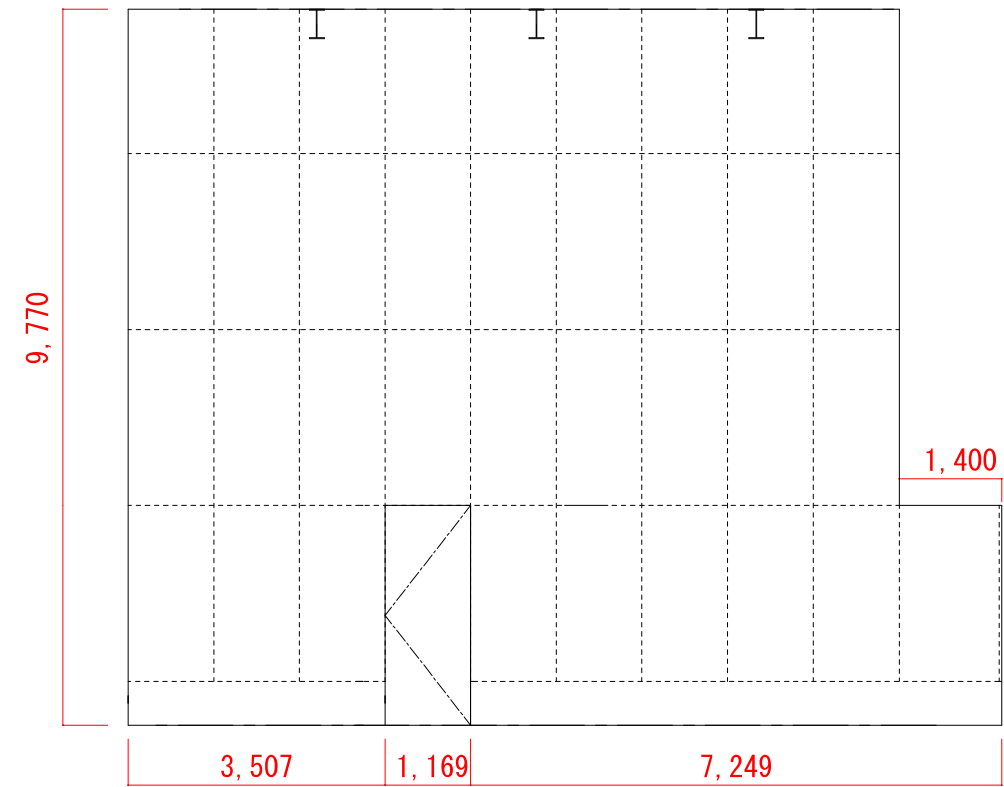

Scale = 1:100 (A4)

<ジャイアントルーム側壁面>

<広場側壁面>

<ギャラリー2側壁面>

<トイレ側壁面>

【ギャラリー1】

Scale = 1:100 (A4)

(広場側)

<ギャラリー1側壁面>

<ギャラリー1廊下側壁面>

(番町道路側)

<番町道路側壁面>

(広場側)

<広場側壁面>

(ギャラリー1側)

【ギャラリー2】

Scale = 1:100 (A4)

<ジャイアントルーム側壁面>

<ホワイエ側壁面>

<ギャラリー廊下側壁面>

<倉庫1側壁面>