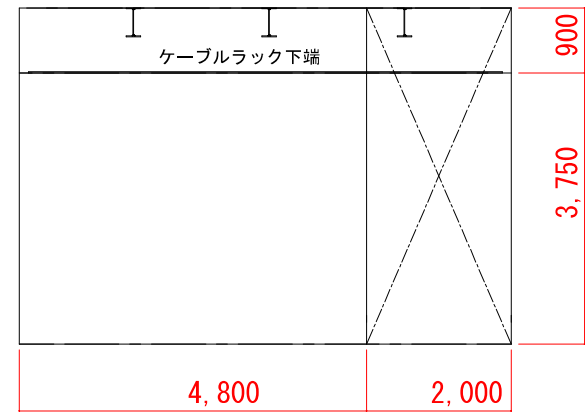

冷水器

8.15m

【スタジオ】

ホワイ:

＜青銀側＞

＜ギャラリー側＞

＜広場側＞

【ジャイアントルーム】

Scale = 1:100 (A4)

<ジャイアントルーム側壁面>

<広場側壁面>

<ギャラリー2側壁面>

<トイレ側壁面>

【ギャラリー1】

Scale = 1:100 (A4)

(広場側)

Scale = 1:100 (A4)

<ジャイアントルーム側壁面>

<ホワイエ側壁面>

<ギャラリー廊下側壁面>

<倉庫1側壁面>