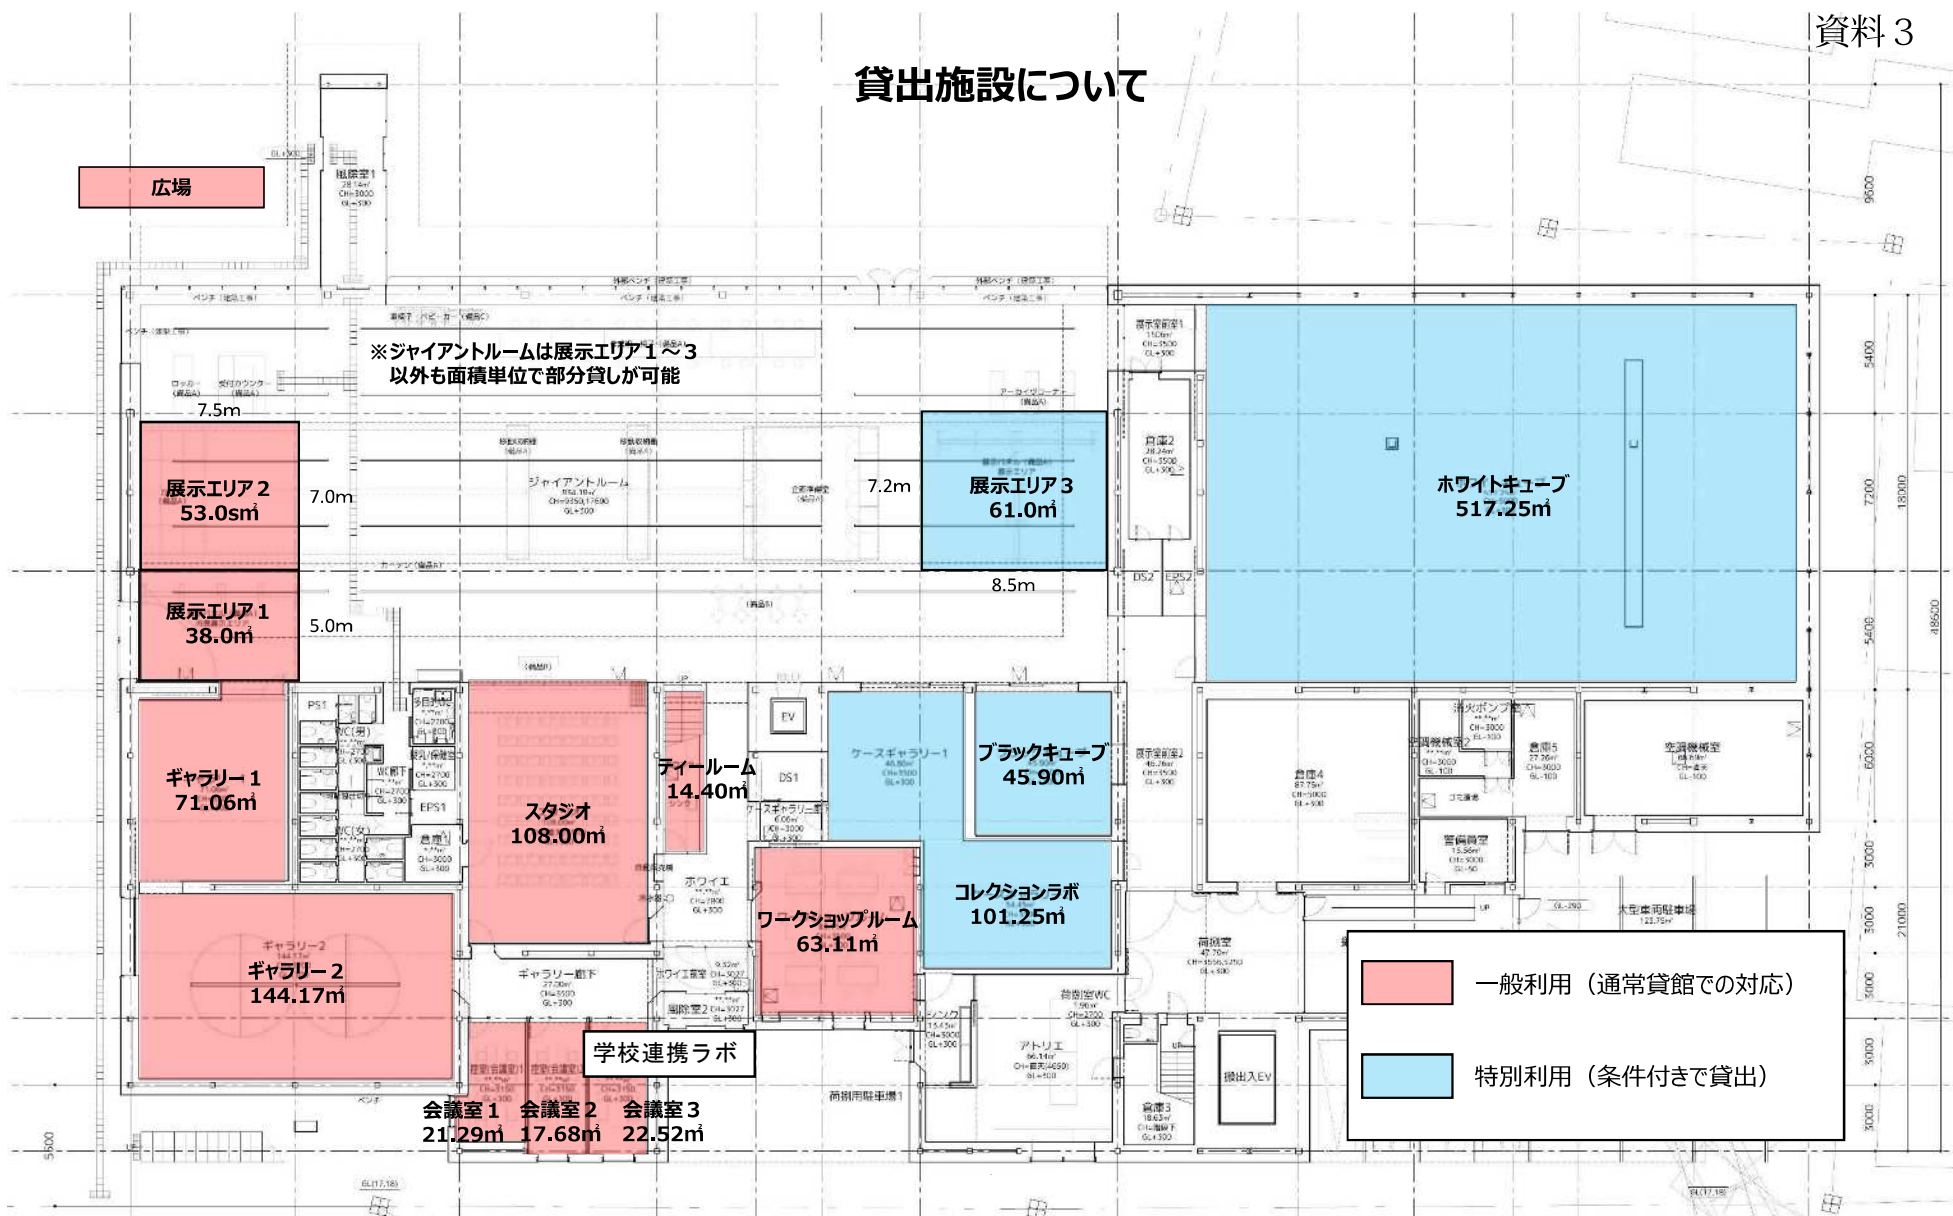

貸出施設について

【ギャラリー1・2】

呆健室
m²
700
.00

11.9m

m²
700
.00

←展示の際は、倉庫扉の開閉に支障がないようご注意ください。

11.9m

自動販売機

冷水器

8.15m

【スタジオ】

ホワイ:

＜青銀側＞

＜ギャラリー側＞

＜広場側＞

【ジャイアントルーム】

Scale = 1:100 (A4)

<ジャイアントルーム側壁面>

<広場側壁面>

<ギャラリー2側壁面>

<トイレ側壁面>

【ギャラリー1】

Scale = 1:100 (A4)

(広場側)

Scale = 1:100 (A4)

<ジャイアントルーム側壁面>

<ホワイエ側壁面>

<ギャラリー廊下側壁面>

<倉庫1側壁面>