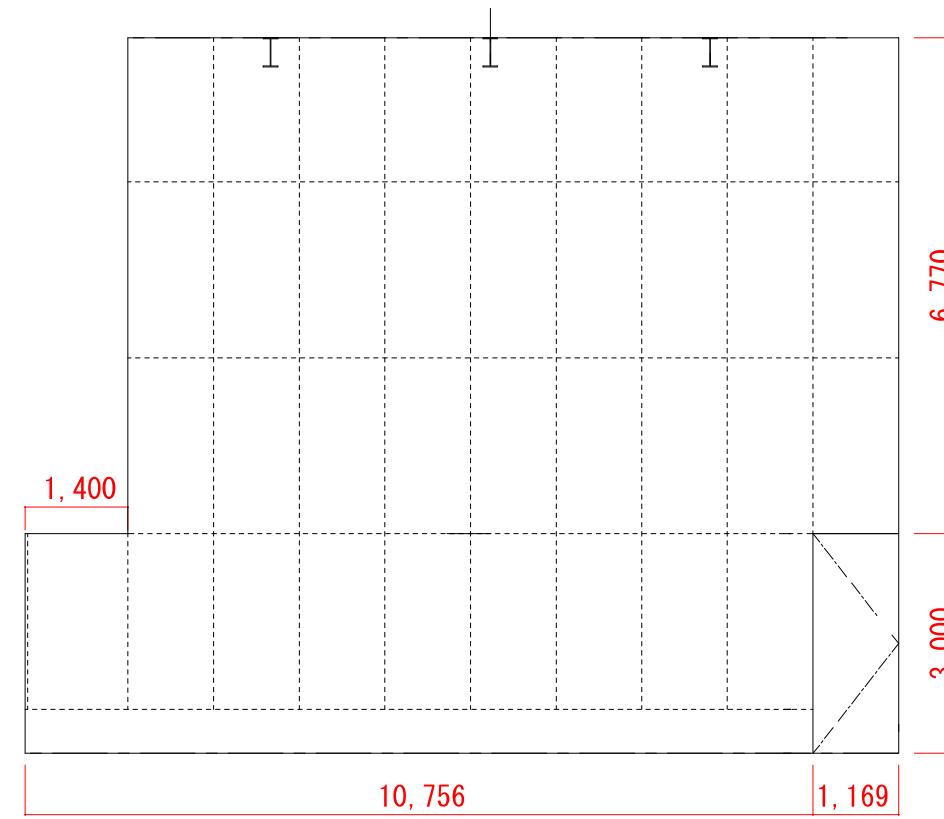

Scale = 1:100 (A4)

<ジャイアントルーム側壁面>

<広場側壁面>

<ギャラリー2側壁面>

<トイレ側壁面>

【ギャラリー1】

Scale = 1:100 (A4)

(広場側)

<ギャラリー1側壁面>

<ギャラリー1廊下側壁面>

(番町道路側)

<番町道路側壁面>

(広場側)

<広場側壁面>

(ギャラリー1側)

【ギャラリー2】

Scale = 1:100 (A4)

<ジャイアントルーム側壁面>

<ホワイエ側壁面>

<ギャラリー廊下側壁面>

<倉庫1側壁面>