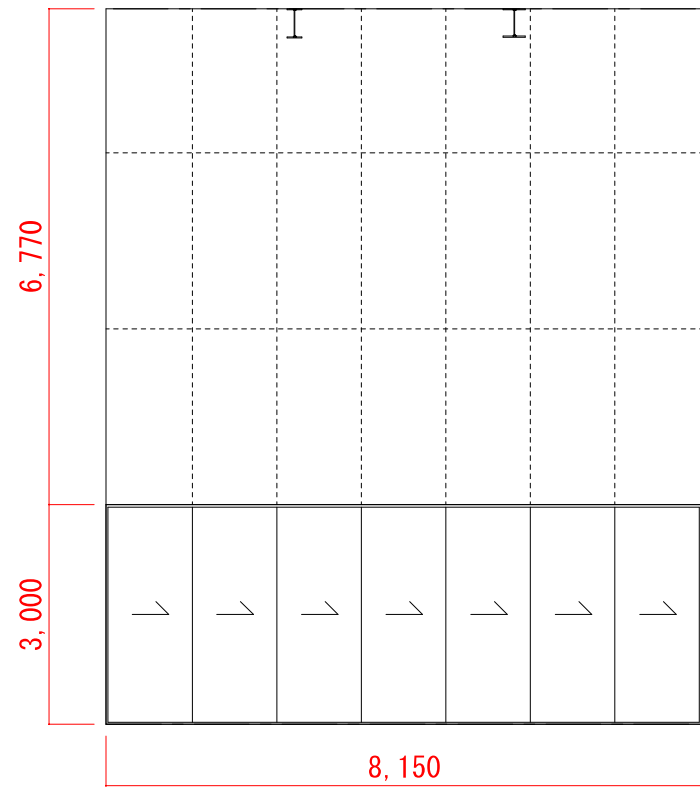

Scale = 1:100 (A4)

<ジャイアントルーム側壁面>

<広場側壁面>

<ギャラリー2側壁面>

<トイレ側壁面>

【ギャラリー1】

Scale = 1:100 (A4)

(広場側)

<ギャラリー1側壁面>

<ギャラリー1廊下側壁面>

(番町道路側)

<番町道路側壁面>

(広場側)

<広場側壁面>

(ギャラリー1側)

【ギャラリー2】

Scale = 1:100 (A4)

<ジャイアントルーム側壁面>

<ホワイエ側壁面>

<ギャラリー廊下側壁面>

<倉庫1側壁面>