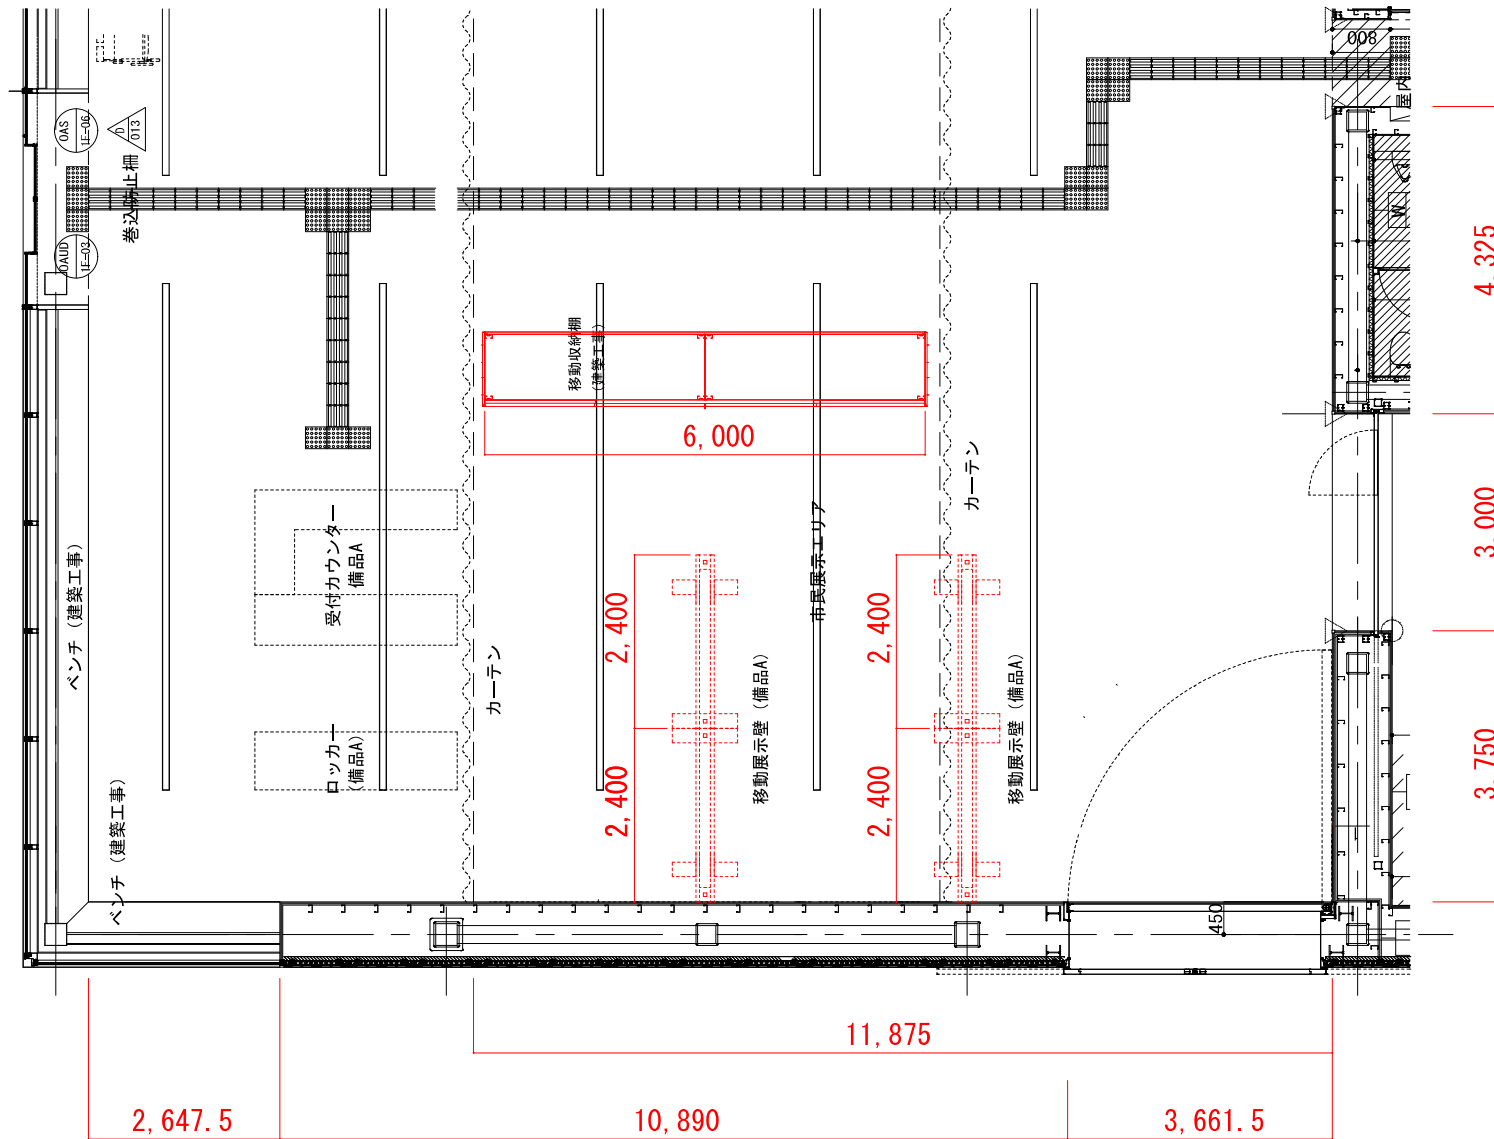

貸出施設について

【ギャラリー1・2】

呆健室
m²
700
.00

11.9m

m²
700
.00

←展示の際は、倉庫扉の開閉に支障がないようご注意ください。

11.9m

自動販売機

冷水器

8.15m

【スタジオ】

ホワイ:

＜青銀側＞

＜ギャラリー側＞

＜広場側＞

【ジャイアントルーム】

Scale = 1:100 (A4)

<ジャイアントルーム側壁面>

<広場側壁面>

<ギャラリー2側壁面>

<トイレ側壁面>

【ギャラリー1】

Scale = 1:100 (A4)

(広場側)

Scale = 1:100 (A4)

<ジャイアントルーム側壁面>

<ホワイエ側壁面>

<ギャラリー廊下側壁面>

<倉庫1側壁面>