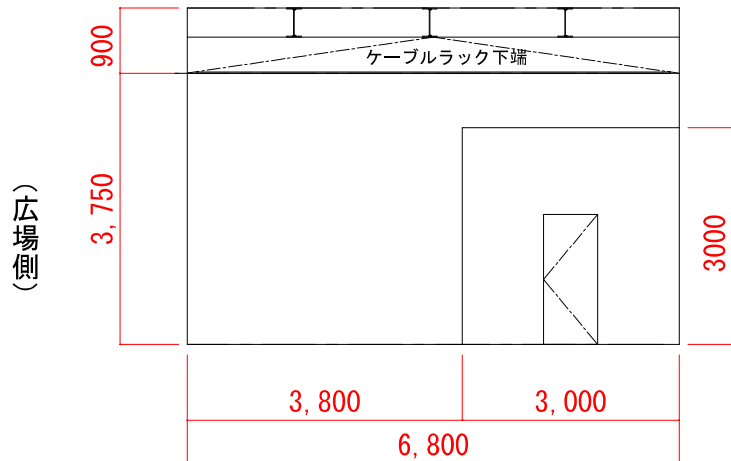

冷水器

8.15m

【スタジオ】

ホワイ:

＜青銀側＞

＜ギャラリー側＞

＜広場側＞

【ジャイアントルーム】

Scale = 1:100 (A4)

<ジャイアントルーム側壁面>

<広場側壁面>

<ギャラリー2側壁面>

<トイレ側壁面>

【ギャラリー1】

Scale = 1:100 (A4)

(広場側)

Scale = 1:100 (A4)

<ジャイアントルーム側壁面>

<ホワイエ側壁面>

<ギャラリー廊下側壁面>

<倉庫1側壁面>