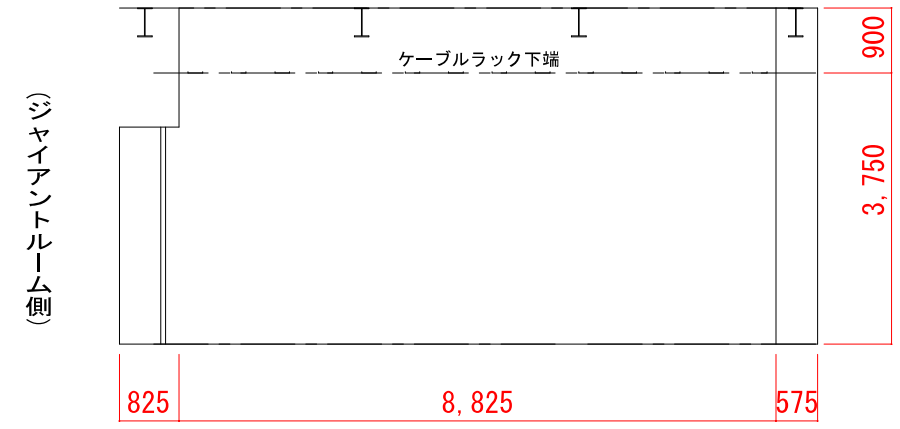

Scale = 1:100 (A4)

<ジャイアントルーム側壁面>

<広場側壁面>

<ギャラリー2側壁面>

<トイレ側壁面>

【ギャラリー1】

Scale = 1:100 (A4)

(広場側)

<ギャラリー1側壁面>

<ギャラリー1廊下側壁面>

(番町道路側)

<番町道路側壁面>

(広場側)

<広場側壁面>

(ギャラリー1側)

【ギャラリー2】

Scale = 1:100 (A4)

<ジャイアントルーム側壁面>

<ホワイエ側壁面>

<ギャラリー廊下側壁面>

<倉庫1側壁面>