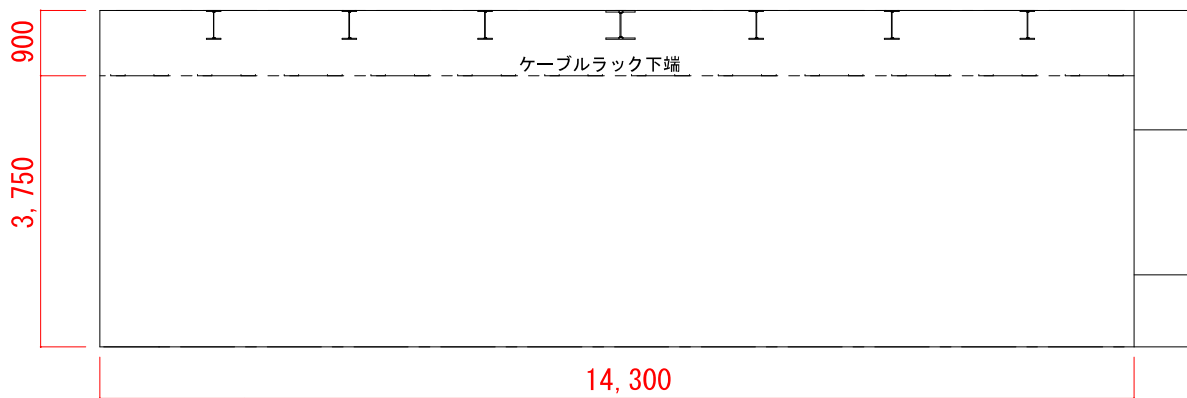

貸出施設について

【ギャラリー1・2】

＜青銀側＞

＜ギャラリー側＞

＜広場側＞

【ジャイアントルーム】

Scale = 1:100 (A4)

<ジャイアントルーム側壁面>

<広場側壁面>

<ギャラリー2側壁面>

(広場側)

<トイレ側壁面>

(ジャイアントルーム側)

【ギャラリー1】

Scale = 1:100 (A4)

(広場側)

<ギャラリー1側壁面>

<ギャラリー廊下側壁面>

(番町道路側)

<番町道路側壁面>

(広場側)

<広場側壁面>

(ギャラリー1側)

【ギャラリー2】

Scale = 1:100 (A4)

<ジャイアントルーム側壁面>

<ホワイエ側壁面>

<ギャラリー廊下側壁面>

<倉庫1側壁面>