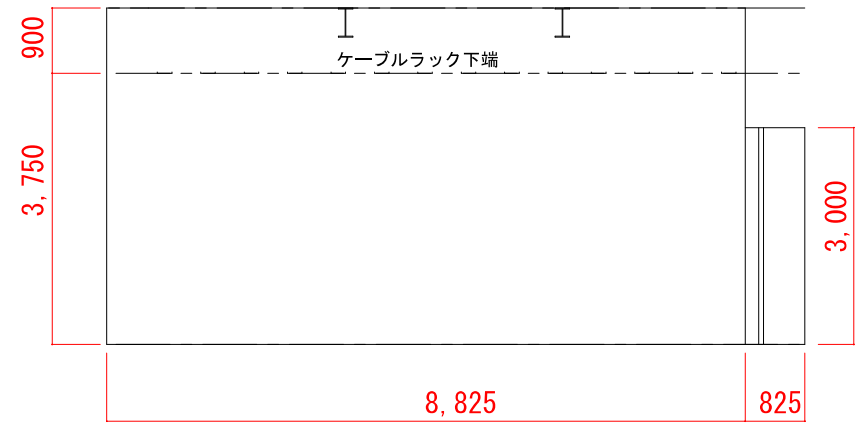

貸出施設について

【ギャラリー1・2】

＜青銀側＞

＜ギャラリー側＞

＜広場側＞

【ジャイアントルーム】

Scale = 1:100 (A4)

<ジャイアントルーム側壁面>

<広場側壁面>

<ギャラリー2側壁面>

(広場側)

<トイレ側壁面>

(ジャイアントルーム側)

【ギャラリー1】

Scale = 1:100 (A4)

(広場側)

<ギャラリー1側壁面>

<ギャラリー廊下側壁面>

(番町道路側)

<番町道路側壁面>

(広場側)

<広場側壁面>

(ギャラリー1側)

【ギャラリー2】

Scale = 1:100 (A4)

<ジャイアントルーム側壁面>

<ホワイエ側壁面>

<ギャラリー廊下側壁面>

<倉庫1側壁面>