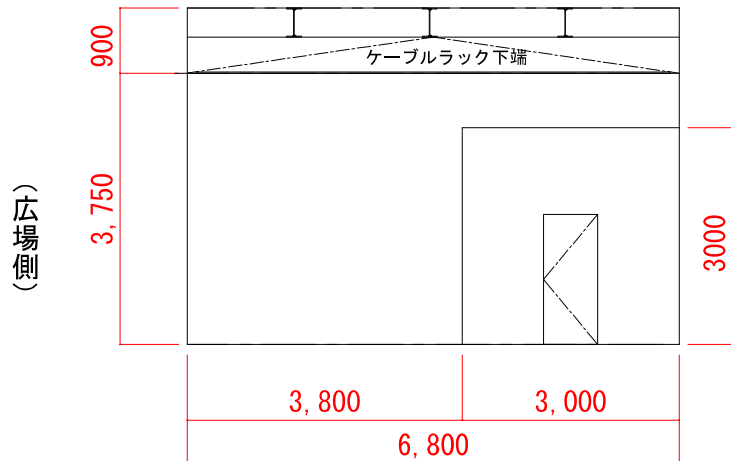

貸出施設について

【ギャラリー1・2】

＜青銀側＞

＜ギャラリー側＞

＜広場側＞

【ジャイアントルーム】

Scale = 1:100 (A4)

<ジャイアントルーム側壁面>

<広場側壁面>

<ギャラリー2側壁面>

(広場側)

<トイレ側壁面>

(ジャイアントルーム側)

【ギャラリー1】

Scale = 1:100 (A4)

(広場側)

<ギャラリー1側壁面>

<ギャラリー廊下側壁面>

(番町道路側)

<番町道路側壁面>

(広場側)

<広場側壁面>

(ギャラリー1側)

【ギャラリー2】

Scale = 1:100 (A4)

<ジャイアントルーム側壁面>

<ホワイエ側壁面>

<ギャラリー廊下側壁面>

<倉庫1側壁面>