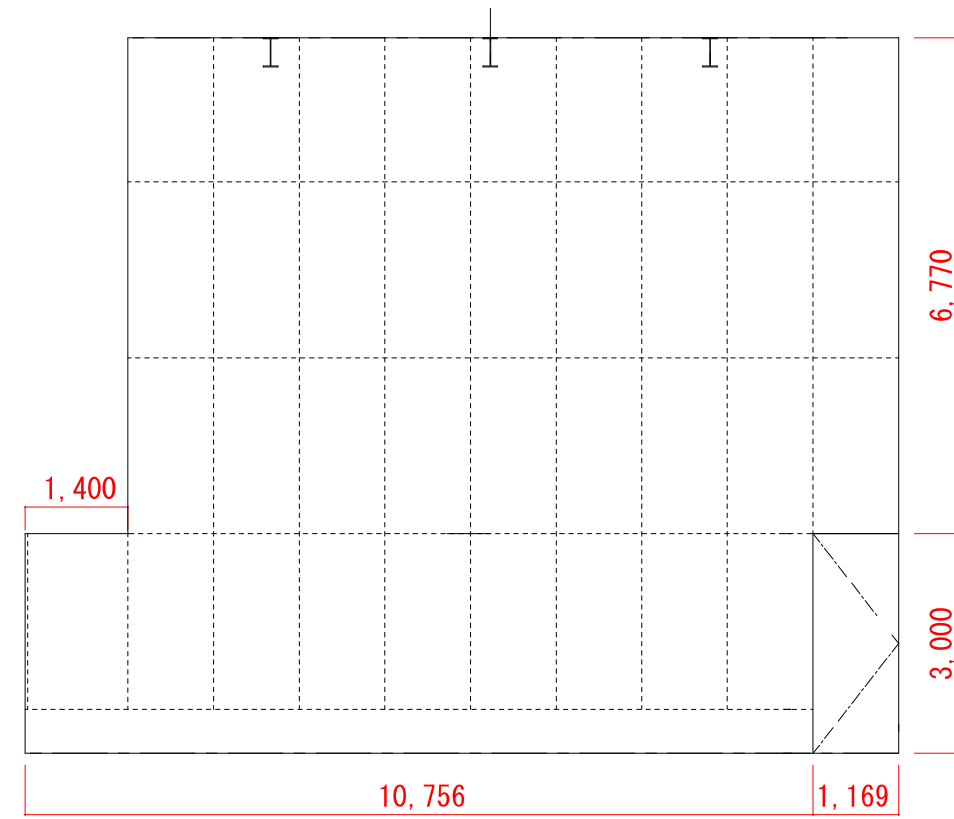

<広場側壁面>

<ギャラリー2側壁面>

(広場側)

<トイレ側壁面>

(ジャイアントルーム側)

【ギャラリー1】

Scale = 1:100 (A4)

(広場側)

<ギャラリー1側壁面>

<ギャラリー廊下側壁面>

(番町道路側)

<番町道路側壁面>

(広場側)

<広場側壁面>

(ギャラリー1側)

【ギャラリー2】

Scale = 1:100 (A4)

<ジャイアントルーム側壁面>

<ホワイエ側壁面>

<ギャラリー廊下側壁面>

<倉庫1側壁面>