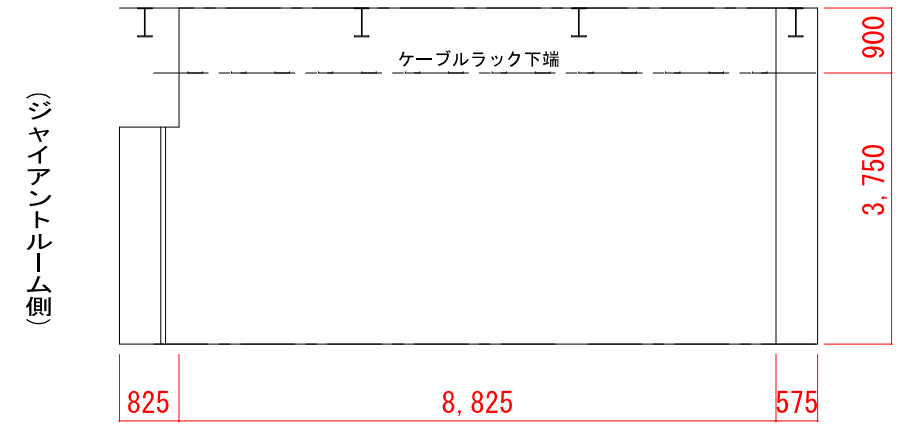

貸出施設について

【ギャラリー1・2】

＜青銀側＞

＜ギャラリー側＞

＜広場側＞

【ジャイアントルーム】

Scale = 1:100 (A4)

<ジャイアントルーム側壁面>

<広場側壁面>

<ギャラリー2側壁面>

(広場側)

<トイレ側壁面>

(ジャイアントルーム側)

【ギャラリー1】

Scale = 1:100 (A4)

(広場側)

<ギャラリー1側壁面>

<ギャラリー廊下側壁面>

(番町道路側)

<番町道路側壁面>

(広場側)

<広場側壁面>

(ギャラリー1側)

【ギャラリー2】

Scale = 1:100 (A4)

<ジャイアントルーム側壁面>

<ホワイエ側壁面>

<ギャラリー廊下側壁面>

<倉庫1側壁面>