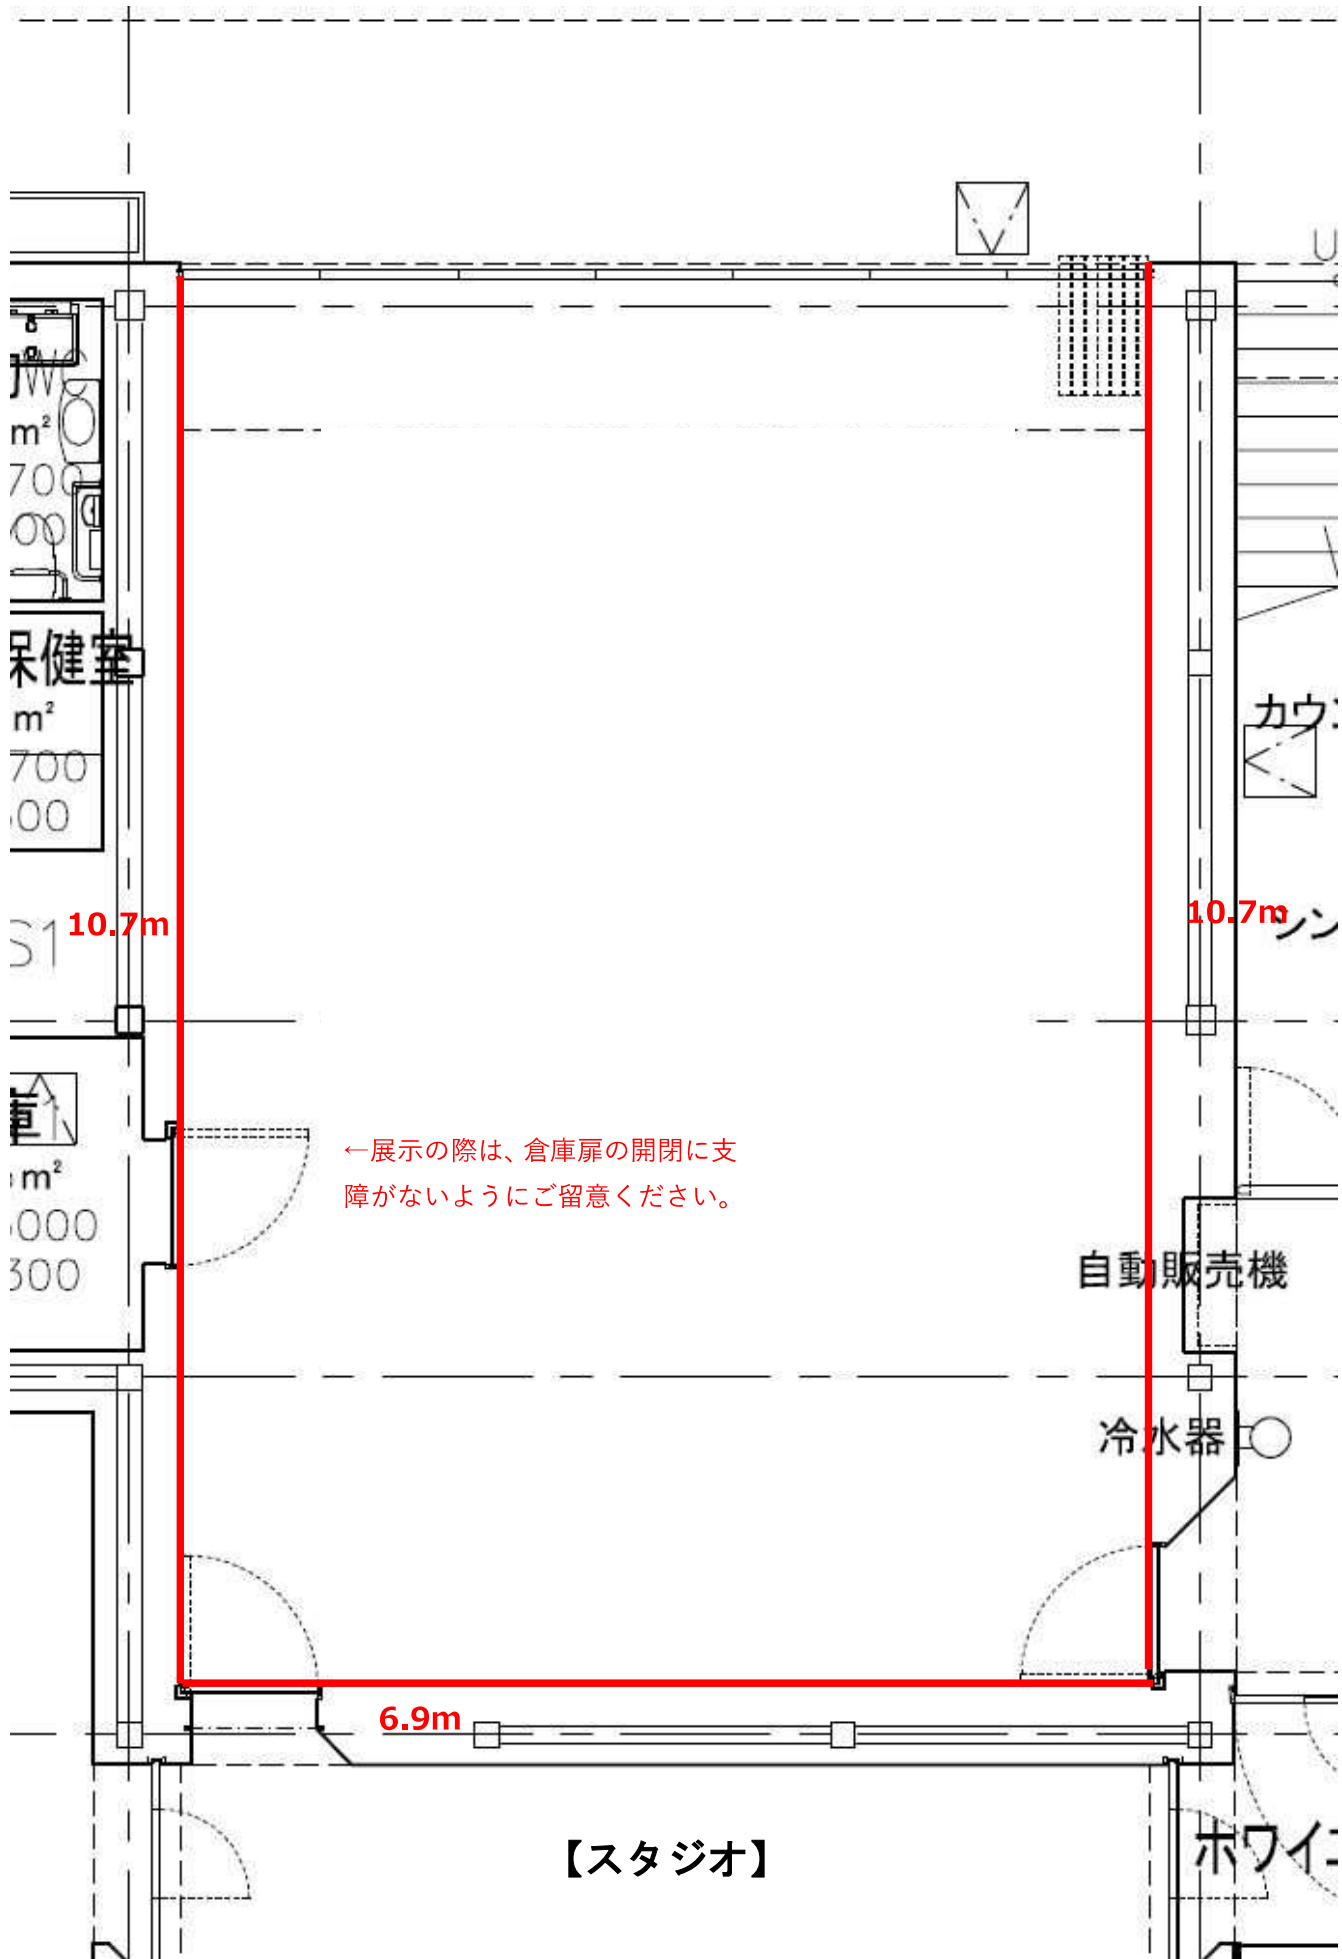

貸出施設について

【ギャラリー1・2】

＜青銀側＞

＜ギャラリー側＞

＜広場側＞

【ジャイアントルーム】

Scale = 1:100 (A4)

<ジャイアントルーム側壁面>

<広場側壁面>

<ギャラリー2側壁面>

(広場側)

<トイレ側壁面>

(ジャイアントルーム側)

【ギャラリー1】

Scale = 1:100 (A4)

(広場側)

<ギャラリー1側壁面>

<ギャラリー廊下側壁面>

(番町道路側)

<番町道路側壁面>

(広場側)

<広場側壁面>

(ギャラリー1側)

【ギャラリー2】

Scale = 1:100 (A4)

<ジャイアントルーム側壁面>

<ホワイエ側壁面>

<ギャラリー廊下側壁面>

<倉庫1側壁面>