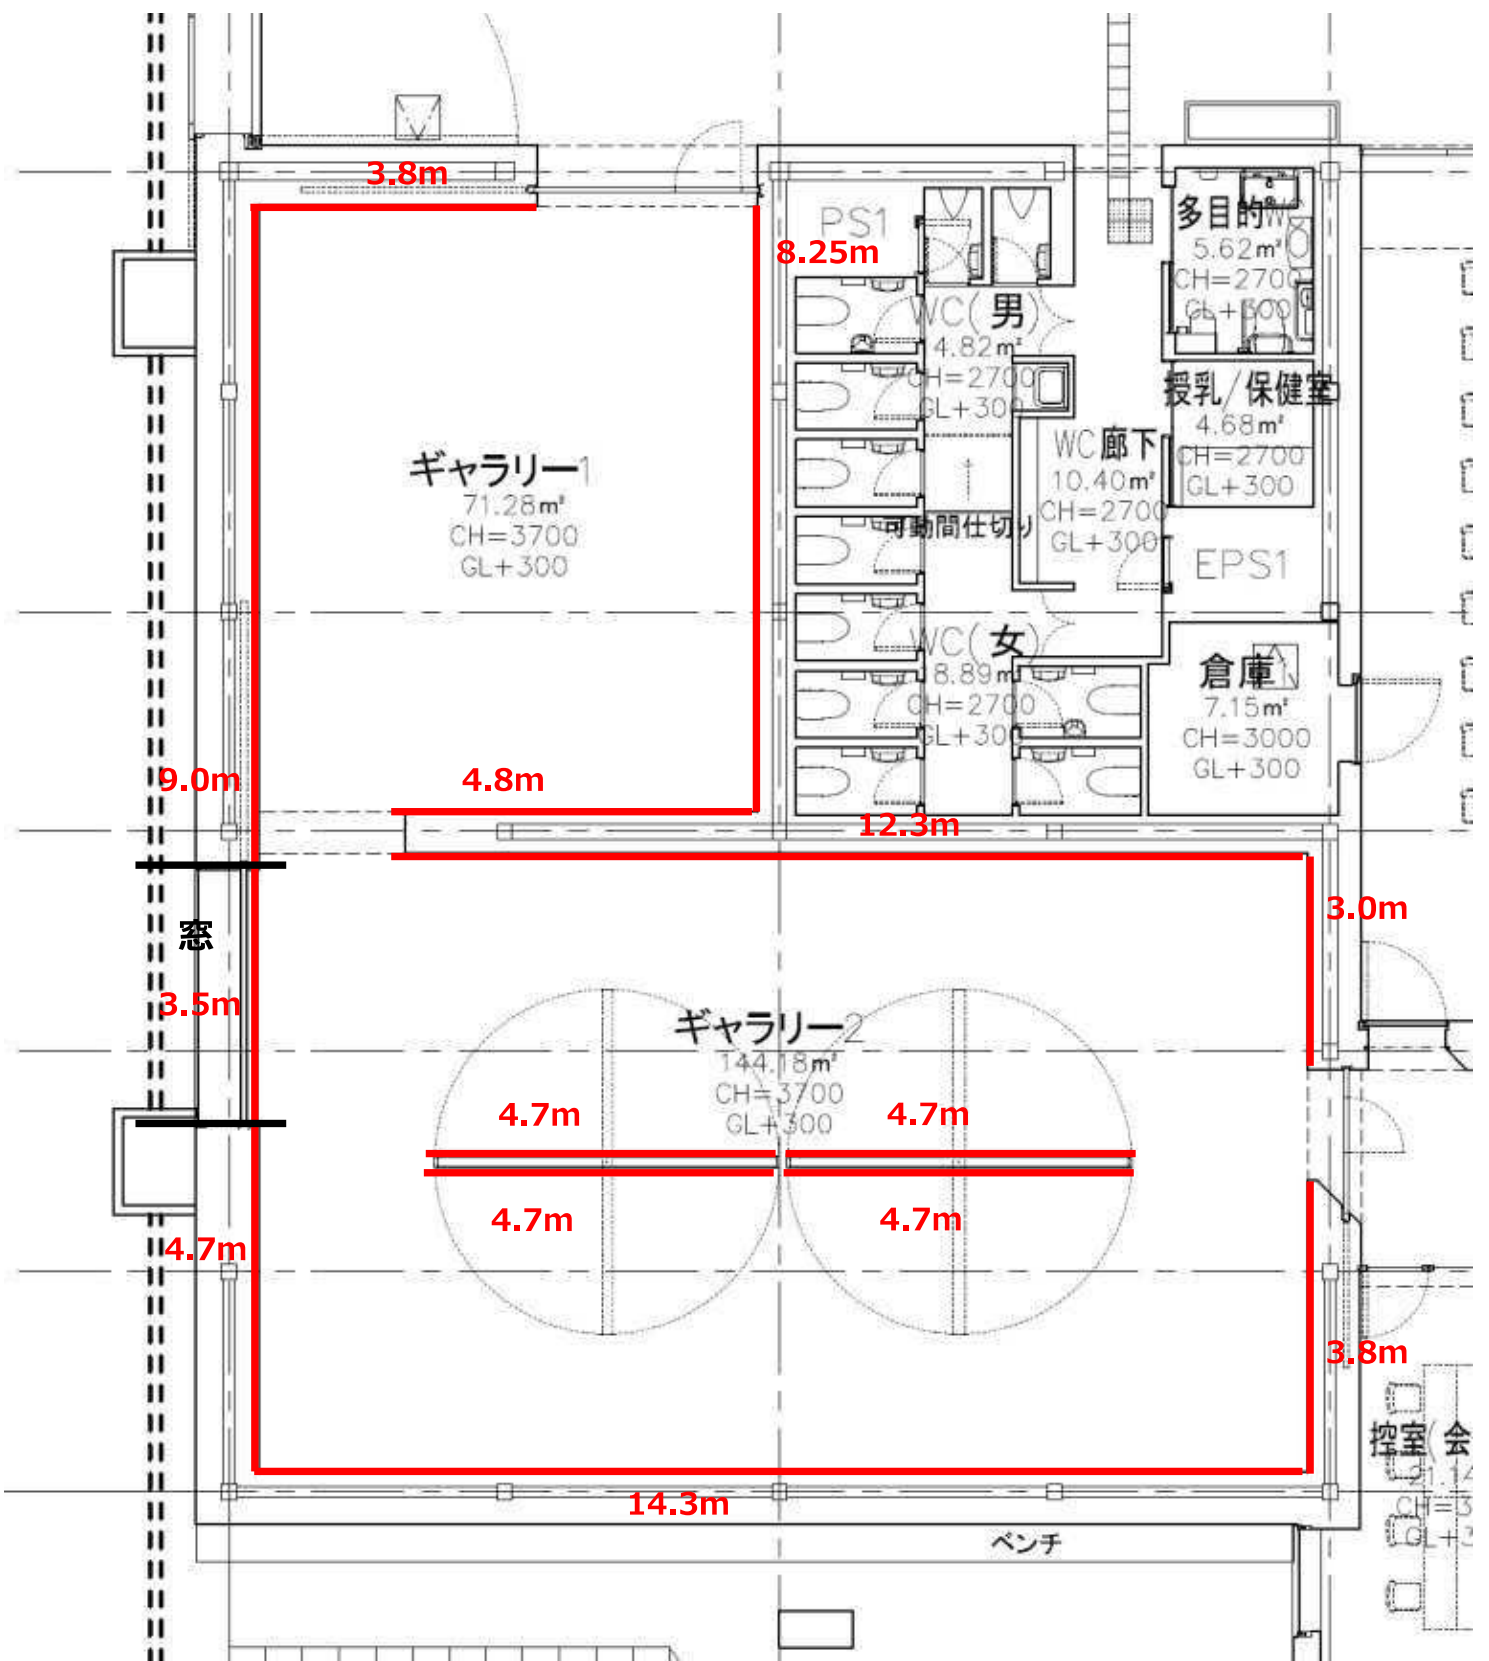

貸出施設について

【ギャラリー1・2】

＜青銀側＞

＜ギャラリー側＞

＜広場側＞

【ジャイアントルーム】

Scale = 1:100 (A4)

<ジャイアントルーム側壁面>

<広場側壁面>

<ギャラリー2側壁面>

(広場側)

<トイレ側壁面>

(ジャイアントルーム側)

【ギャラリー1】

Scale = 1:100 (A4)

(広場側)

<ギャラリー1側壁面>

<ギャラリー廊下側壁面>

(番町道路側)

<番町道路側壁面>

(広場側)

<広場側壁面>

(ギャラリー1側)

【ギャラリー2】

Scale = 1:100 (A4)

<ジャイアントルーム側壁面>

<ホワイエ側壁面>

<ギャラリー廊下側壁面>

<倉庫1側壁面>