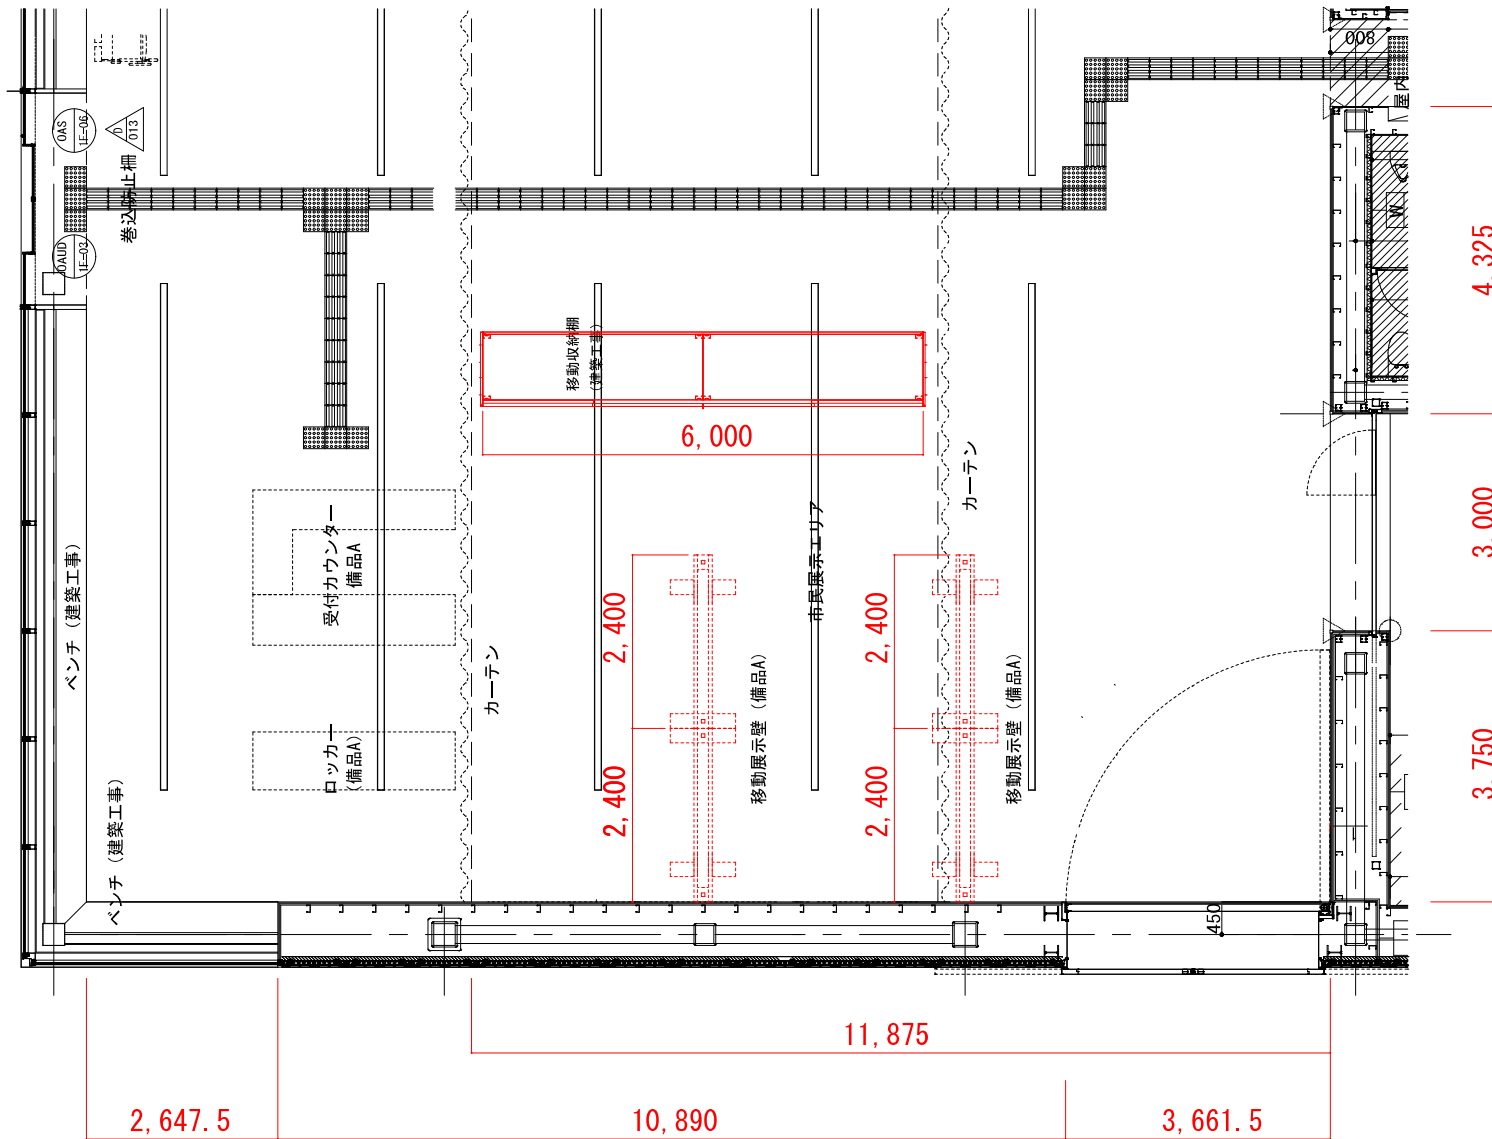

貸出施設について

【ギャラリー1・2】

＜青銀側＞

＜ギャラリー側＞

＜広場側＞

【ジャイアントルーム】

Scale = 1:100 (A4)

<ジャイアントルーム側壁面>

<広場側壁面>

<ギャラリー2側壁面>

(広場側)

<トイレ側壁面>

(ジャイアントルーム側)

【ギャラリー1】

Scale = 1:100 (A4)

(広場側)

<ギャラリー1側壁面>

<ギャラリー廊下側壁面>

(番町道路側)

<番町道路側壁面>

(広場側)

<広場側壁面>

(ギャラリー1側)

【ギャラリー2】

Scale = 1:100 (A4)

<ジャイアントルーム側壁面>

<ホワイエ側壁面>

<ギャラリー廊下側壁面>

<倉庫1側壁面>