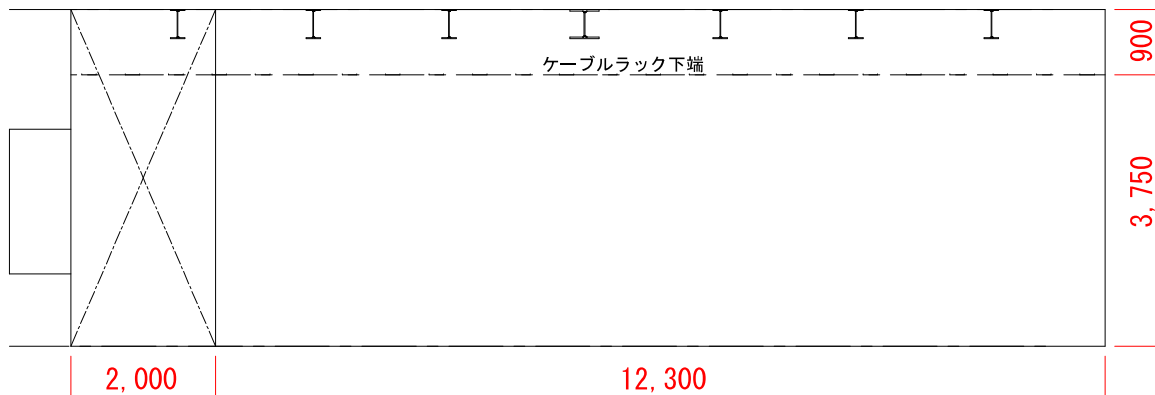

貸出施設について

【ギャラリー1・2】

＜青銀側＞

＜ギャラリー側＞

＜広場側＞

【ジャイアントルーム】

Scale = 1:100 (A4)

<ジャイアントルーム側壁面>

<広場側壁面>

<ギャラリー2側壁面>

(広場側)

<トイレ側壁面>

(ジャイアントルーム側)

【ギャラリー1】

Scale = 1:100 (A4)

(広場側)

<ギャラリー1側壁面>

<ギャラリー廊下側壁面>

(番町道路側)

<番町道路側壁面>

(広場側)

<広場側壁面>

(ギャラリー1側)

【ギャラリー2】

Scale = 1:100 (A4)

<ジャイアントルーム側壁面>

<ホワイエ側壁面>

<ギャラリー廊下側壁面>

<倉庫1側壁面>