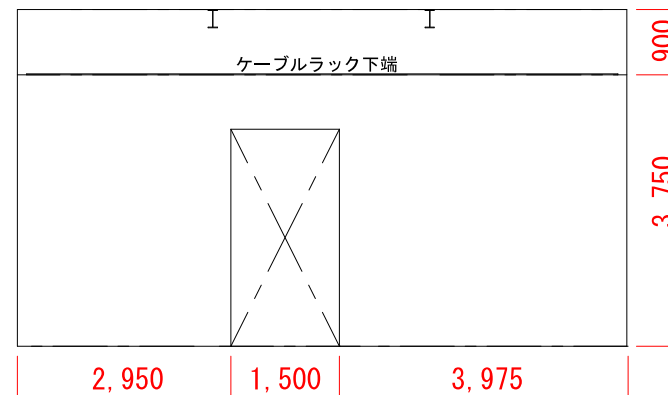

貸出施設について

【ギャラリー1・2】

＜青銀側＞

＜ギャラリー側＞

＜広場側＞

【ジャイアントルーム】

Scale = 1:100 (A4)

<ジャイアントルーム側壁面>

<広場側壁面>

<ギャラリー2側壁面>

(広場側)

<トイレ側壁面>

(ジャイアントルーム側)

【ギャラリー1】

Scale = 1:100 (A4)

(広場側)

<ギャラリー1側壁面>

<ギャラリー廊下側壁面>

(番町道路側)

<番町道路側壁面>

(広場側)

<広場側壁面>

(ギャラリー1側)

【ギャラリー2】

Scale = 1:100 (A4)

<ジャイアントルーム側壁面>

<ホワイエ側壁面>

<ギャラリー廊下側壁面>

<倉庫1側壁面>