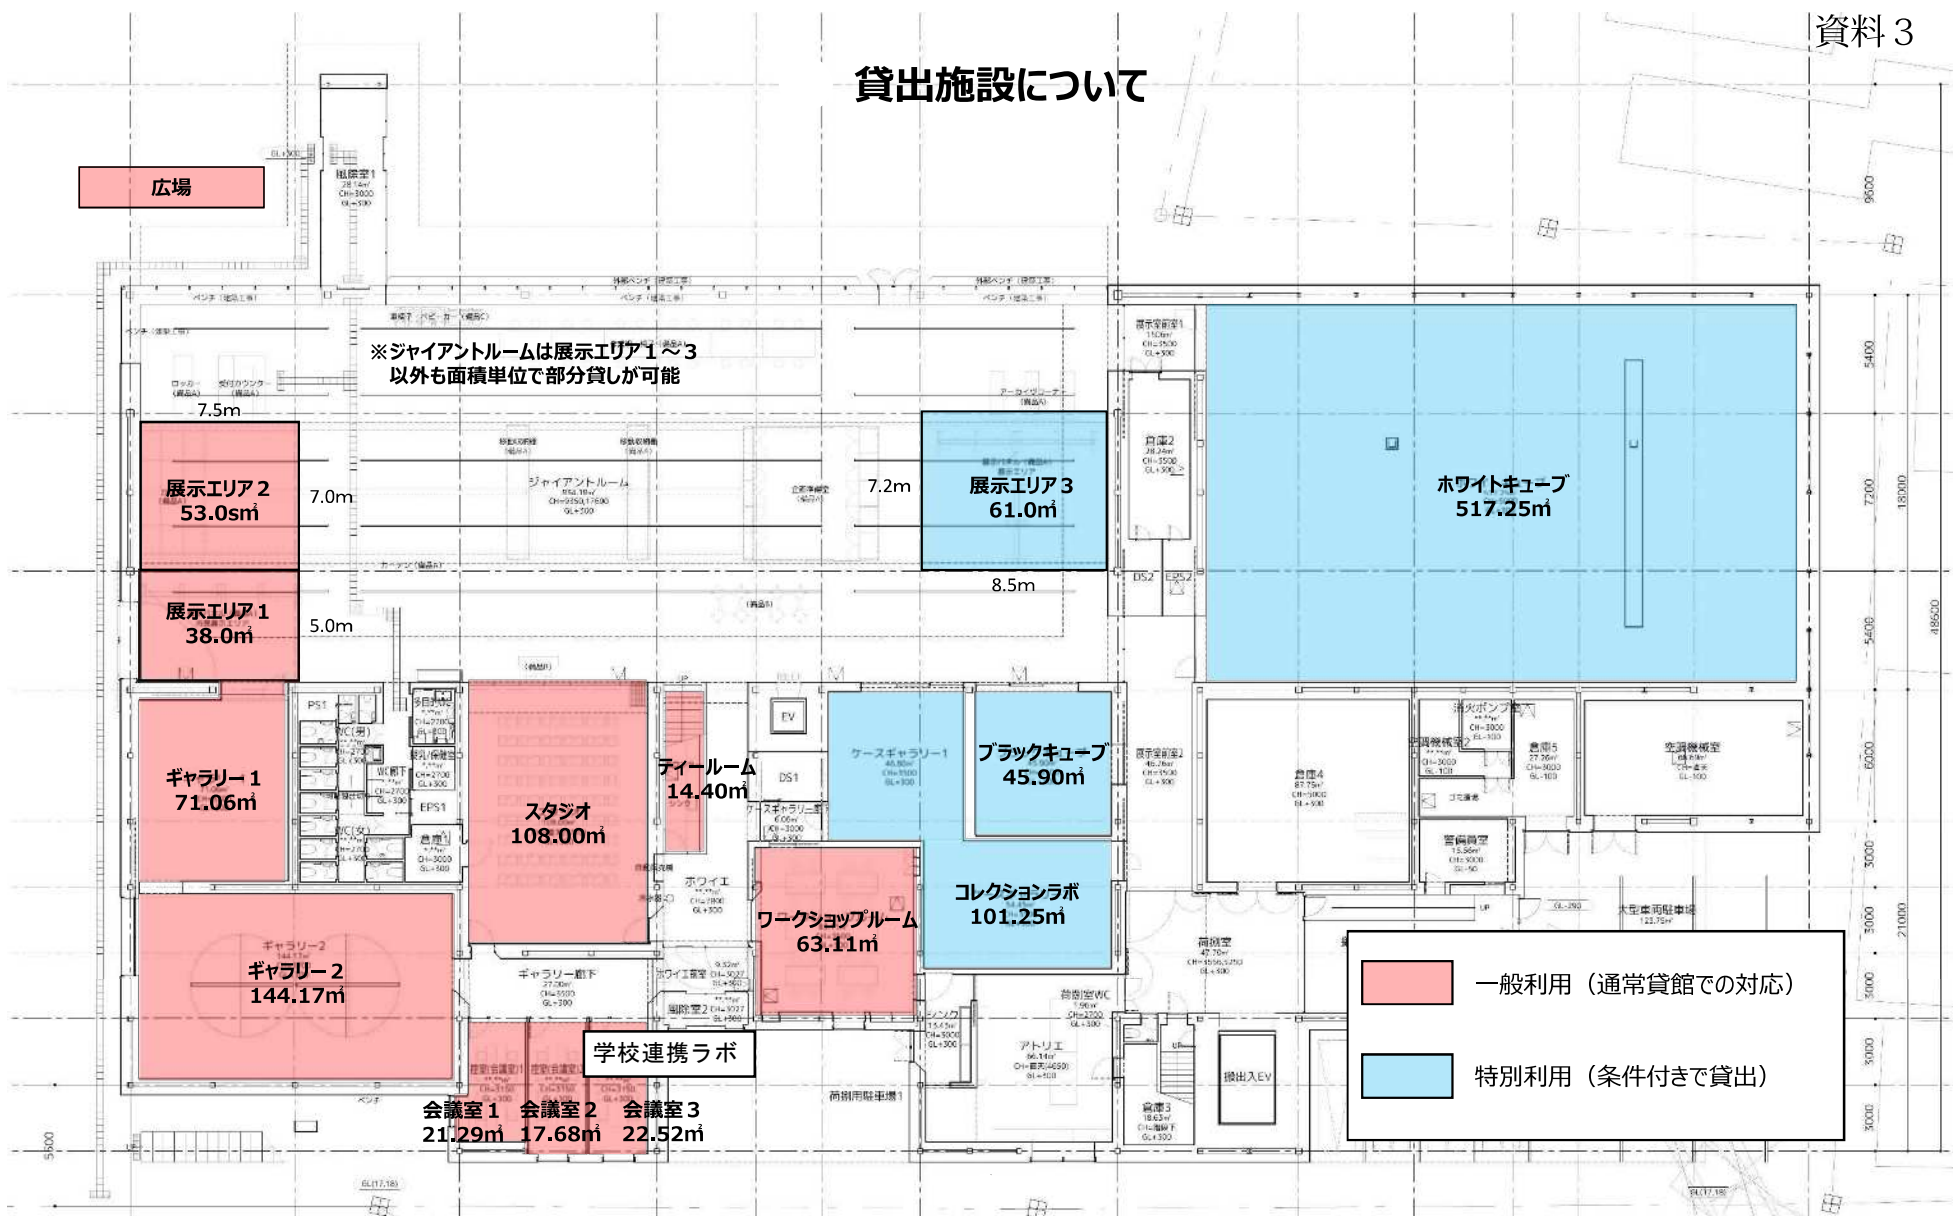

貸出施設について

【ギャラリー1・2】

＜青銀側＞

＜ギャラリー側＞

＜広場側＞

【ジャイアントルーム】

Scale = 1:100 (A4)

<ジャイアントルーム側壁面>

<広場側壁面>

<ギャラリー2側壁面>

(広場側)

<トイレ側壁面>

(ジャイアントルーム側)

【ギャラリー1】

Scale = 1:100 (A4)

(広場側)

<ギャラリー1側壁面>

<ギャラリー廊下側壁面>

(番町道路側)

<番町道路側壁面>

(広場側)

<広場側壁面>

(ギャラリー1側)

【ギャラリー2】

Scale = 1:100 (A4)

<ジャイアントルーム側壁面>

<ホワイエ側壁面>

<ギャラリー廊下側壁面>

<倉庫1側壁面>