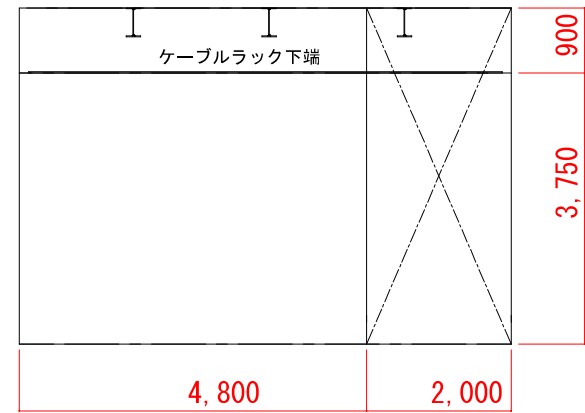

貸出施設について

【ギャラリー1・2】

＜青銀側＞

＜ギャラリー側＞

＜広場側＞

【ジャイアントルーム】

Scale = 1:100 (A4)

<ジャイアントルーム側壁面>

<広場側壁面>

<ギャラリー2側壁面>

(広場側)

<トイレ側壁面>

(ジャイアントルーム側)

【ギャラリー1】

Scale = 1:100 (A4)

(広場側)

Scale = 1:100 (A4)

<ジャイアントルーム側壁面>

<ホワイエ側壁面>

<ギャラリー廊下側壁面>

<倉庫1側壁面>