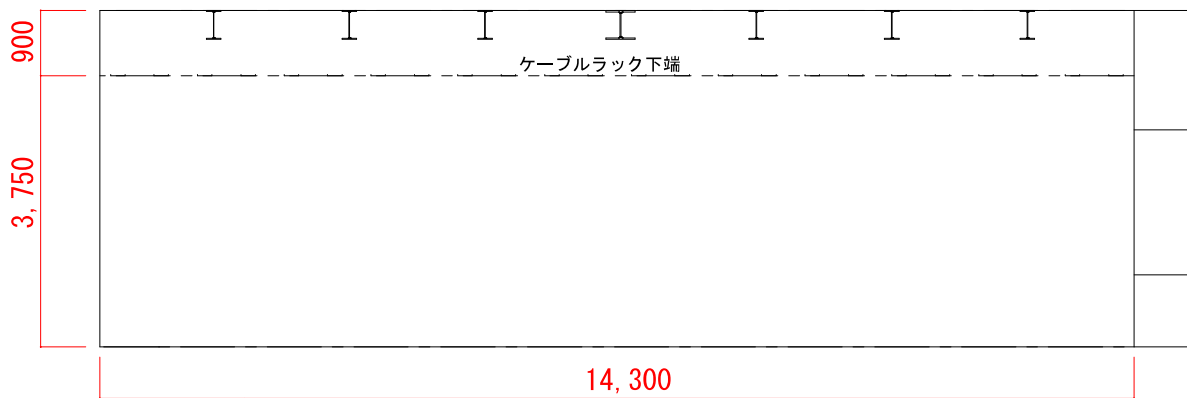

貸出施設について

＜青銀側＞

＜ギャラリー側＞

＜広場側＞

【ジャイアントルーム】

Scale = 1:100 (A4)

【ギャラリー1・2】

<ジャイアントルーム側壁面>

<広場側壁面>

<ギャラリー2側壁面>

(広場側)

<トイレ側壁面>

(ジャイアントルーム側)

【ギャラリー1】

Scale = 1:100 (A4)

(広場側)

<ギャラリー1側壁面>

<ギャラリー廊下側壁面>

(番町道路側)

<番町道路側壁面>

(広場側)

<広場側壁面>

(ギャラリー1側)

【ギャラリー2】

Scale = 1:100 (A4)

<ジャイアントルーム側壁面>

<ホワイエ側壁面>

<ギャラリー廊下側壁面>

<倉庫1側壁面>