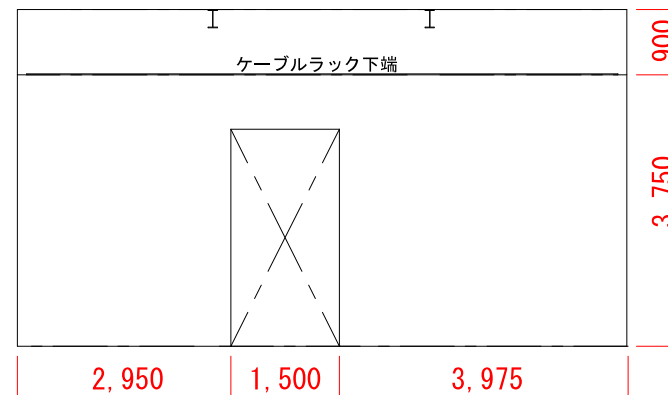

貸出施設について

＜青銀側＞

＜ギャラリー側＞

＜広場側＞

【ジャイアントルーム】

Scale = 1:100 (A4)

【ギャラリー1・2】

<ジャイアントルーム側壁面>

<広場側壁面>

<ギャラリー2側壁面>

(広場側)

<トイレ側壁面>

(ジャイアントルーム側)

【ギャラリー1】

Scale = 1:100 (A4)

(広場側)

<ギャラリー1側壁面>

<ギャラリー廊下側壁面>

(番町道路側)

<番町道路側壁面>

(広場側)

<広場側壁面>

(ギャラリー1側)

【ギャラリー2】

Scale = 1:100 (A4)

<ジャイアントルーム側壁面>

<ホワイエ側壁面>

<ギャラリー廊下側壁面>

<倉庫1側壁面>