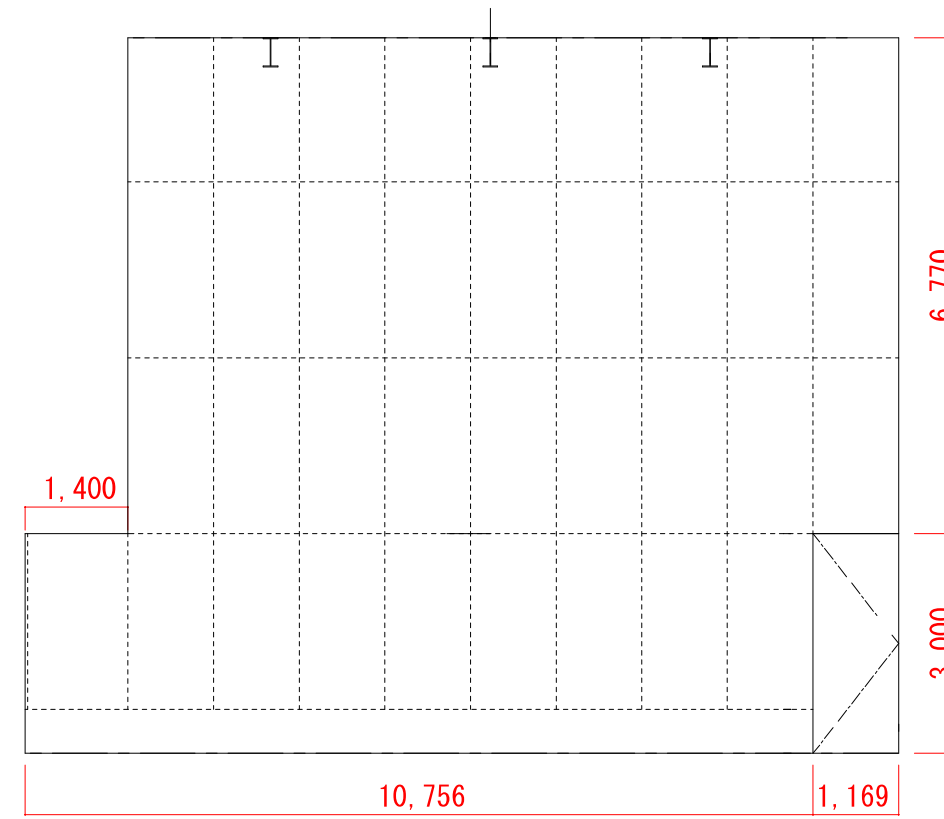

貸出施設について

＜青銀側＞

＜ギャラリー側＞

＜広場側＞

【ジャイアントルーム】

Scale = 1:100 (A4)

【ギャラリー1・2】

<ジャイアントルーム側壁面>

<広場側壁面>

<ギャラリー2側壁面>

(広場側)

<トイレ側壁面>

(ジャイアントルーム側)

【ギャラリー1】

Scale = 1:100 (A4)

(広場側)

<ギャラリー1側壁面>

<ギャラリー廊下側壁面>

(番町道路側)

<番町道路側壁面>

(広場側)

<広場側壁面>

(ギャラリー1側)

【ギャラリー2】

Scale = 1:100 (A4)

<ジャイアントルーム側壁面>

<ホワイエ側壁面>

<ギャラリー廊下側壁面>

<倉庫1側壁面>