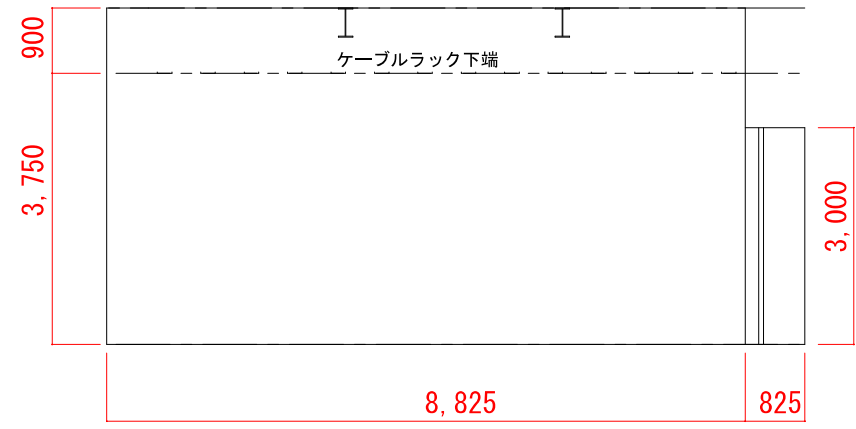

貸出施設について

＜青銀側＞

＜ギャラリー側＞

＜広場側＞

【ジャイアントルーム】

Scale = 1:100 (A4)

【ギャラリー1・2】

<ジャイアントルーム側壁面>

<広場側壁面>

<ギャラリー2側壁面>

(広場側)

<トイレ側壁面>

(ジャイアントルーム側)

【ギャラリー1】

Scale = 1:100 (A4)

(広場側)

<ギャラリー1側壁面>

<ギャラリー廊下側壁面>

(番町道路側)

<番町道路側壁面>

(広場側)

<広場側壁面>

(ギャラリー1側)

【ギャラリー2】

Scale = 1:100 (A4)

<ジャイアントルーム側壁面>

<ホワイエ側壁面>

<ギャラリー廊下側壁面>

<倉庫1側壁面>