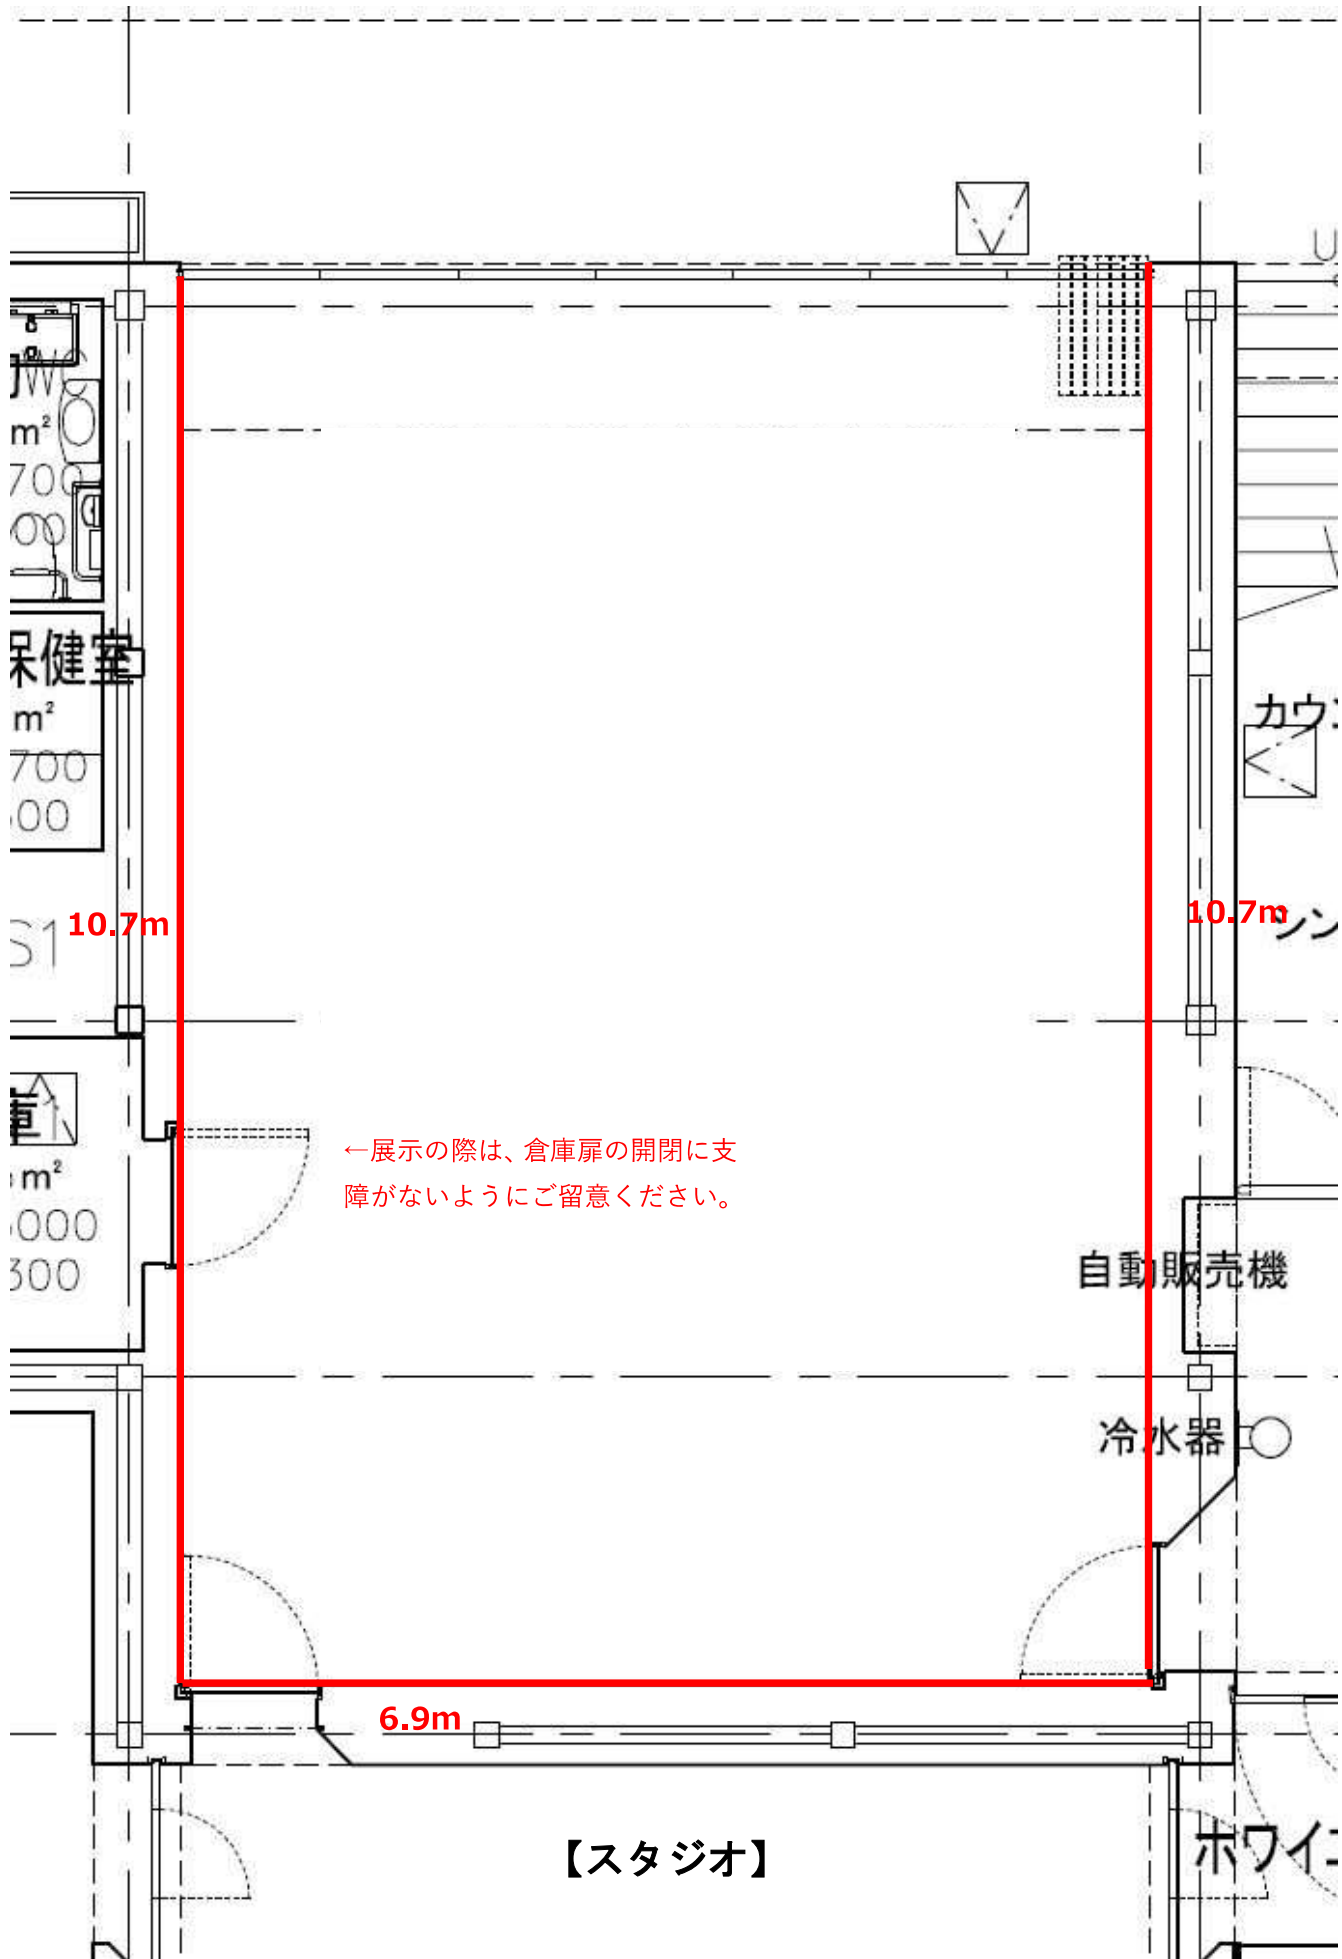

貸出施設について

＜青銀側＞

＜ギャラリー側＞

＜広場側＞

【ジャイアントルーム】

Scale = 1:100 (A4)

【ギャラリー1・2】

<ジャイアントルーム側壁面>

<広場側壁面>

<ギャラリー2側壁面>

(広場側)

<トイレ側壁面>

(ジャイアントルーム側)

【ギャラリー1】

Scale = 1:100 (A4)

(広場側)

<ギャラリー1側壁面>

<ギャラリー廊下側壁面>

(番町道路側)

<番町道路側壁面>

(広場側)

<広場側壁面>

(ギャラリー1側)

【ギャラリー2】

Scale = 1:100 (A4)

<ジャイアントルーム側壁面>

<ホワイエ側壁面>

<ギャラリー廊下側壁面>

<倉庫1側壁面>