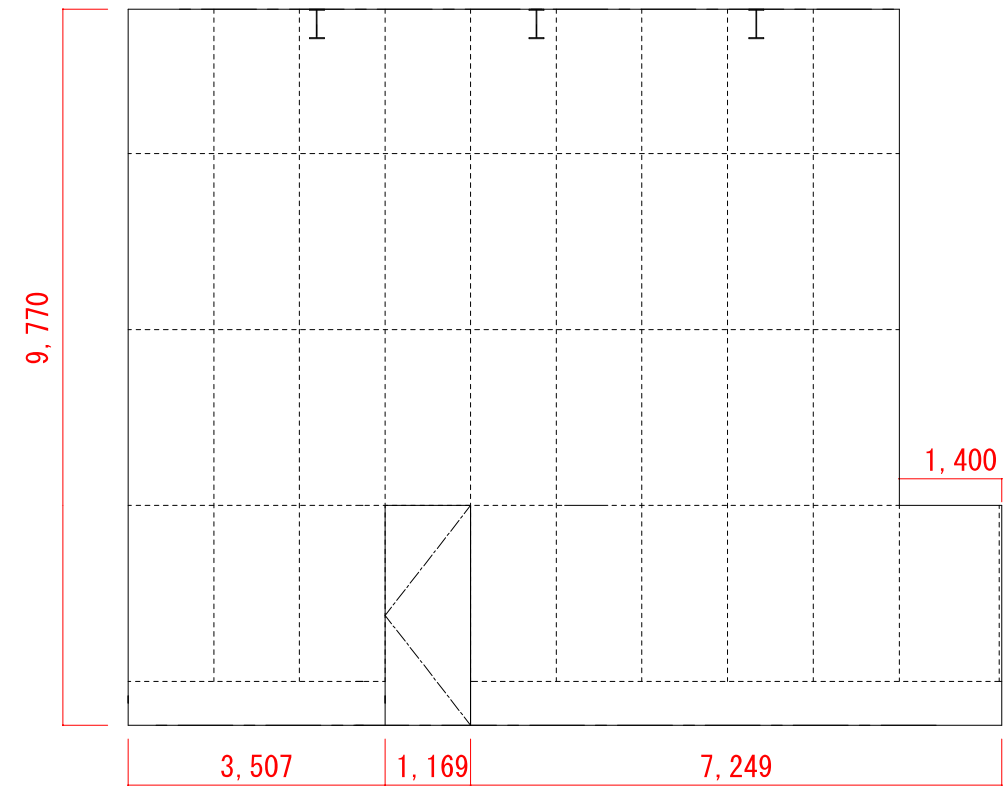

<広場側壁面>

<ギャラリー2側壁面>

(広場側)

<トイレ側壁面>

(ジャイアントルーム側)

【ギャラリー1】

Scale = 1:100 (A4)

(広場側)

<ギャラリー1側壁面>

<ギャラリー廊下側壁面>

(番町道路側)

<番町道路側壁面>

(広場側)

<広場側壁面>

(ギャラリー1側)

【ギャラリー2】

Scale = 1:100 (A4)

<ジャイアントルーム側壁面>

<ホワイエ側壁面>

<ギャラリー廊下側壁面>

<倉庫1側壁面>