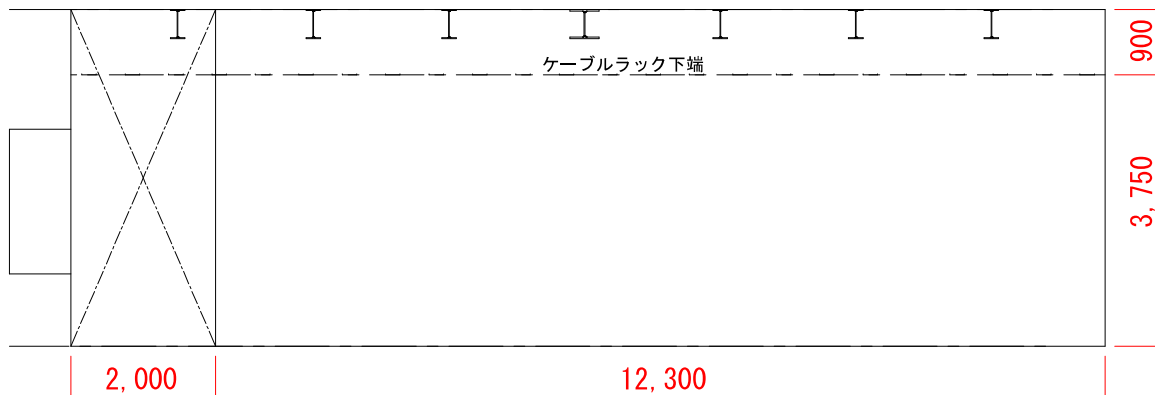

貸出施設について

＜青銀側＞

＜ギャラリー側＞

＜広場側＞

【ジャイアントルーム】

Scale = 1:100 (A4)

【ギャラリー1・2】

<ジャイアントルーム側壁面>

<広場側壁面>

<ギャラリー2側壁面>

(広場側)

<トイレ側壁面>

(ジャイアントルーム側)

【ギャラリー1】

Scale = 1:100 (A4)

(広場側)

<ギャラリー1側壁面>

<ギャラリー廊下側壁面>

(番町道路側)

<番町道路側壁面>

(広場側)

<広場側壁面>

(ギャラリー1側)

【ギャラリー2】

Scale = 1:100 (A4)

<ジャイアントルーム側壁面>

<ホワイエ側壁面>

<ギャラリー廊下側壁面>

<倉庫1側壁面>