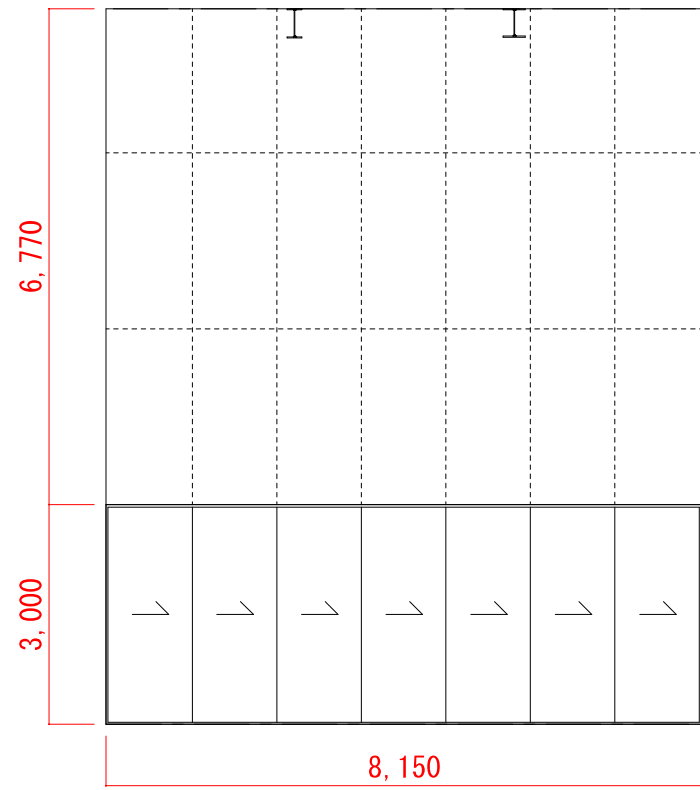

貸出施設について

＜青銀側＞

＜ギャラリー側＞

＜広場側＞

【ジャイアントルーム】

Scale = 1:100 (A4)

【ギャラリー1・2】

<ジャイアントルーム側壁面>

<広場側壁面>

<ギャラリー2側壁面>

(広場側)

<トイレ側壁面>

(ジャイアントルーム側)

【ギャラリー1】

Scale = 1:100 (A4)

(広場側)

<ギャラリー1側壁面>

<ギャラリー廊下側壁面>

(番町道路側)

<番町道路側壁面>

(広場側)

<広場側壁面>

(ギャラリー1側)

【ギャラリー2】

Scale = 1:100 (A4)

<ジャイアントルーム側壁面>

<ホワイエ側壁面>

<ギャラリー廊下側壁面>

<倉庫1側壁面>