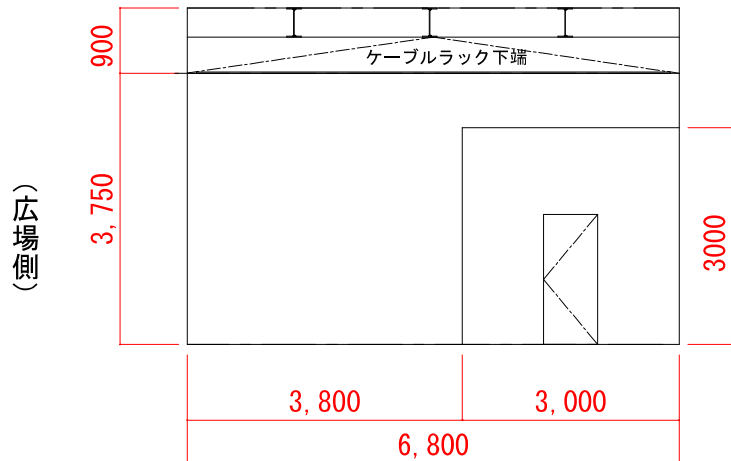

貸出施設について

＜青銀側＞

＜ギャラリー側＞

＜広場側＞

【ジャイアントルーム】

Scale = 1:100 (A4)

【ギャラリー1・2】

<ジャイアントルーム側壁面>

<広場側壁面>

<ギャラリー2側壁面>

(広場側)

<トイレ側壁面>

(ジャイアントルーム側)

【ギャラリー1】

Scale = 1:100 (A4)

(広場側)

<ギャラリー1側壁面>

<ギャラリー廊下側壁面>

(番町道路側)

<番町道路側壁面>

(広場側)

<広場側壁面>

(ギャラリー1側)

【ギャラリー2】

Scale = 1:100 (A4)

<ジャイアントルーム側壁面>

<ホワイエ側壁面>

<ギャラリー廊下側壁面>

<倉庫1側壁面>