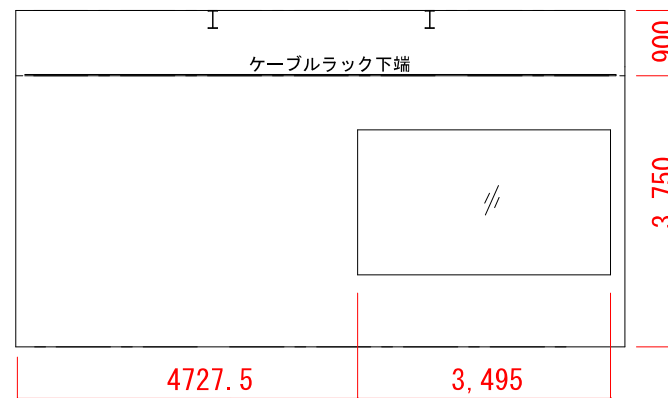

<広場側壁面>

<ギャラリー2側壁面>

(広場側)

<トイレ側壁面>

(ジャイアントルーム側)

【ギャラリー1】

Scale = 1:100 (A4)

(広場側)

<ギャラリー1側壁面>

<ギャラリー廊下側壁面>

(番町道路側)

<番町道路側壁面>

(広場側)

<広場側壁面>

(ギャラリー1側)

【ギャラリー2】

Scale = 1:100 (A4)

<ジャイアントルーム側壁面>

<ホワイエ側壁面>

<ギャラリー廊下側壁面>

<倉庫1側壁面>