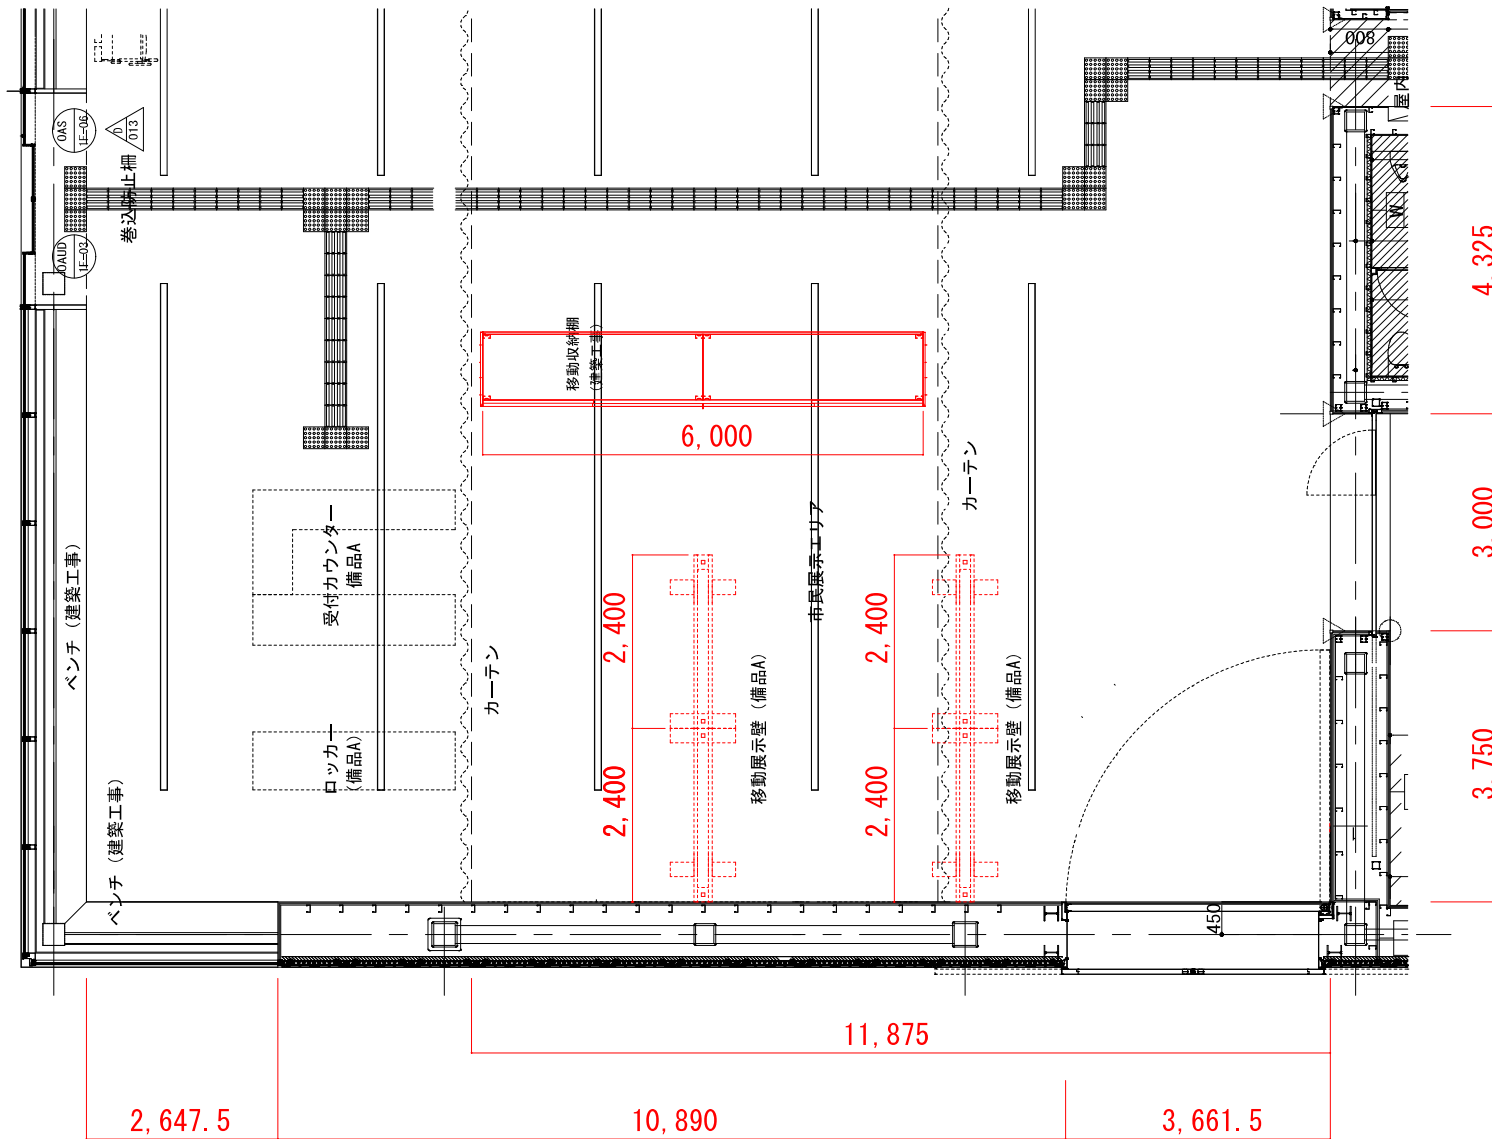

貸出施設について

＜青銀側＞

＜ギャラリー側＞

＜広場側＞

【ジャイアントルーム】

Scale = 1:100 (A4)

【ギャラリー1・2】

<ジャイアントルーム側壁面>

<広場側壁面>

<ギャラリー2側壁面>

(広場側)

<トイレ側壁面>

(ジャイアントルーム側)

【ギャラリー1】

Scale = 1:100 (A4)

(広場側)

<ギャラリー1側壁面>

<ギャラリー廊下側壁面>

(番町道路側)

<番町道路側壁面>

(広場側)

<広場側壁面>

(ギャラリー1側)

【ギャラリー2】

Scale = 1:100 (A4)

<ジャイアントルーム側壁面>

<ホワイエ側壁面>

<ギャラリー廊下側壁面>

<倉庫1側壁面>