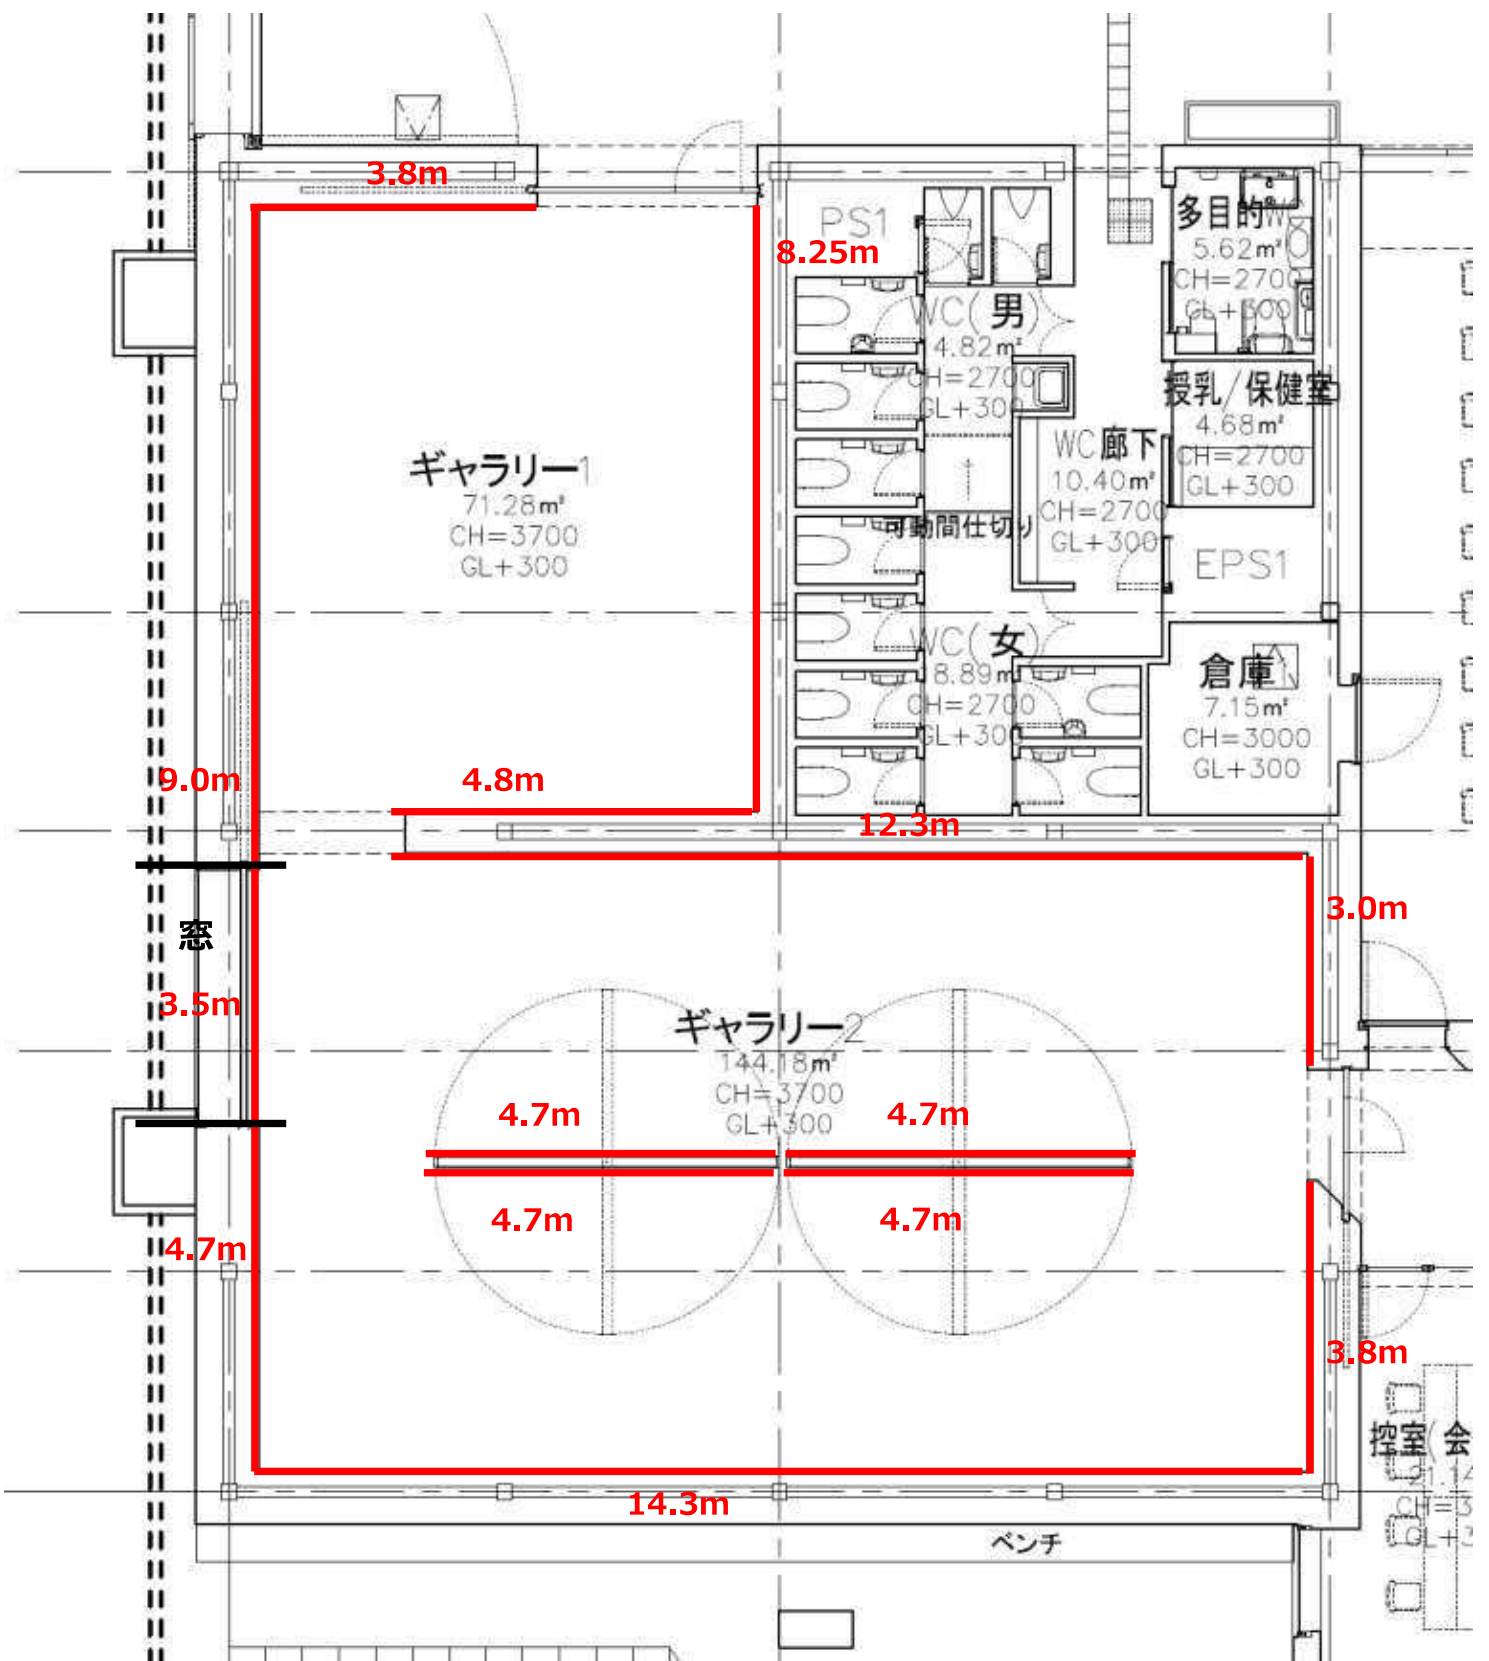

貸出施設について

＜青銀側＞

＜ギャラリー側＞

＜広場側＞

【ジャイアントルーム】

Scale = 1:100 (A4)

【ギャラリー1・2】

<ジャイアントルーム側壁面>

<広場側壁面>

<ギャラリー2側壁面>

(広場側)

<トイレ側壁面>

(ジャイアントルーム側)

【ギャラリー1】

Scale = 1:100 (A4)

(広場側)

<ギャラリー1側壁面>

<ギャラリー廊下側壁面>

(番町道路側)

<番町道路側壁面>

(広場側)

<広場側壁面>

(ギャラリー1側)

【ギャラリー2】

Scale = 1:100 (A4)

<ジャイアントルーム側壁面>

<ホワイエ側壁面>

<ギャラリー廊下側壁面>

<倉庫1側壁面>