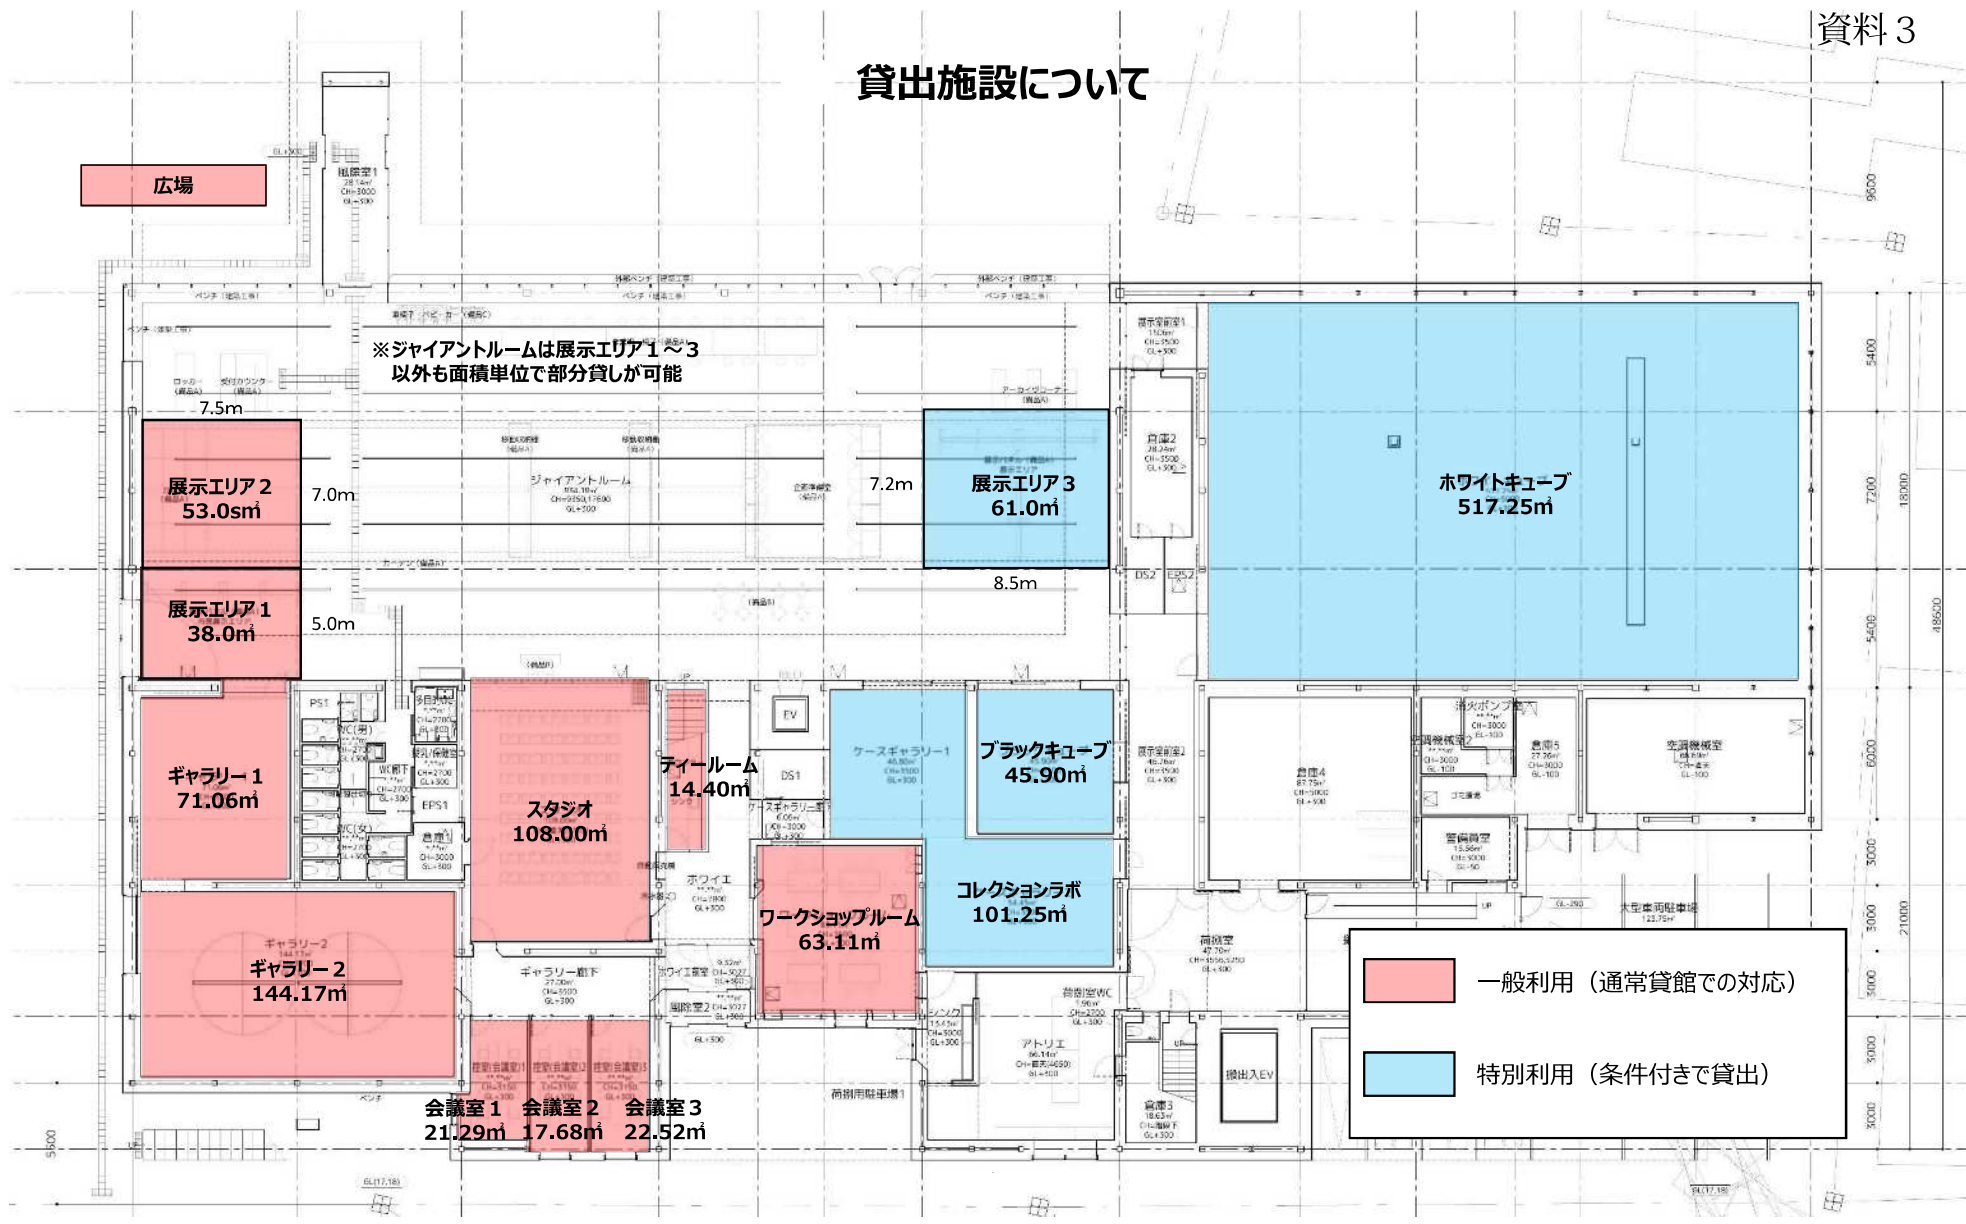

貸出施設について

＜青銀側＞

＜ギャラリー側＞

＜広場側＞

【ジャイアントルーム】

Scale = 1:100 (A4)

【ギャラリー1・2】

<ジャイアントルーム側壁面>

<広場側壁面>

<ギャラリー2側壁面>

(広場側)

<トイレ側壁面>

(ジャイアントルーム側)

【ギャラリー1】

Scale = 1:100 (A4)

(広場側)

<ギャラリー1側壁面>

<ギャラリー廊下側壁面>

(番町道路側)

<番町道路側壁面>

(広場側)

<広場側壁面>

(ギャラリー1側)

【ギャラリー2】

Scale = 1:100 (A4)

<ジャイアントルーム側壁面>

<ホワイエ側壁面>

<ギャラリー廊下側壁面>

<倉庫1側壁面>