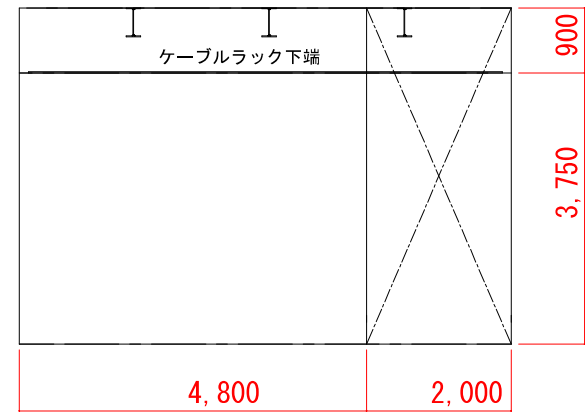

貸出施設について

＜青銀側＞

＜ギャラリー側＞

＜広場側＞

【ジャイアントルーム】

Scale = 1:100 (A4)

【ギャラリー1・2】

<ジャイアントルーム側壁面>

<広場側壁面>

<ギャラリー2側壁面>

(広場側)

<トイレ側壁面>

(ジャイアントルーム側)

【ギャラリー1】

Scale = 1:100 (A4)

(広場側)

Scale = 1:100 (A4)

<ジャイアントルーム側壁面>

<ホワイエ側壁面>

<ギャラリー廊下側壁面>

<倉庫1側壁面>